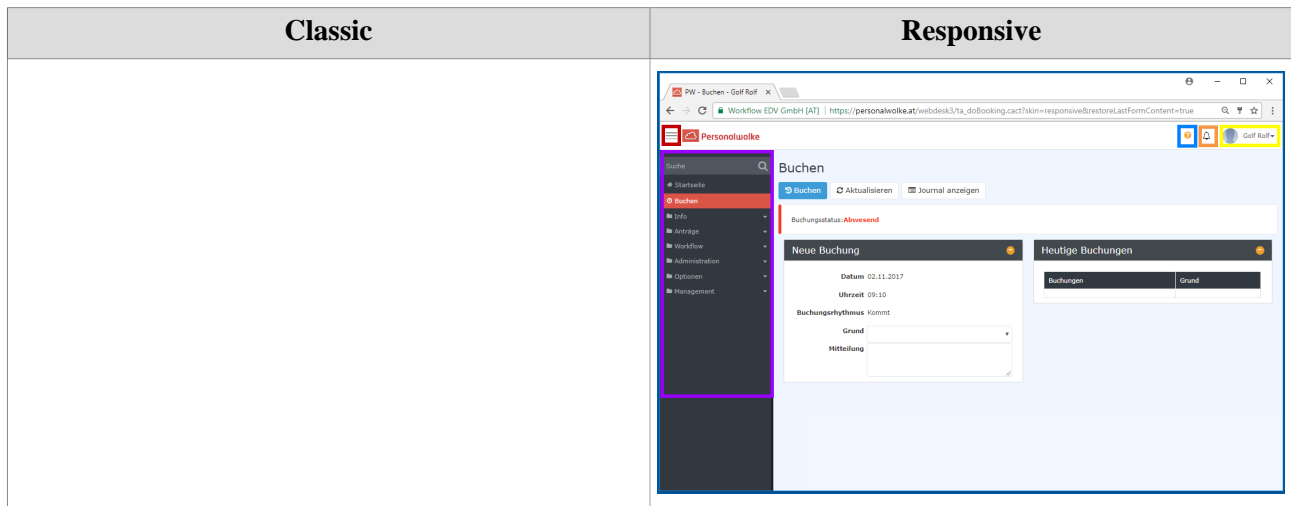

## General information

Die Startseite der Personalwolke Webdesk Software zeigt einige Status-Informationen zu dem eingeloggten Benutzer und bietet die Möglichkeit sich mittels Klick auf sofort einzubuchen (das heißt die Zeiterfassung zu starten; Kommen-Buchung) - ein reiner Login reicht für eine Kommen-Buchung NICHT aus! The welcome page of the Personalwolke Webdesk software shows some status information about the logged in user and offers the possibility to log in immediately by clicking on **Book**<sup>1</sup> (i.e. to start the time recording; Come booking) - a pure login is NOT sufficient for a Come booking!

Der GELB umrandete Bereich zeigt den Namen des eingeloggten Benutzers an.

Der GRÜN umrandete Bereich zeigt die Personal Nummer des eingeloggten Benutzers an.

Der BLAU umrandete Bereich stellt einen Link auf dieses Handbuch in das entsprechende Kapitel dar (in diesem Fall in das Kapitel zum Thema Buchen).

Der VIOLETT umrandete Bereich zeigt das Navigations-Menü.

Der ROT umrandete Bereich zeigt einen Button zum schnellen Ein- bzw. Ausblenden des Navigations-Menüs.

Der ORANGE umrandete Bereich zeigt ob und wie viele neue Offene Aufgaben zu erledigen sind mit der Möglichkeit durch Daraufklicken direkt dorthin zu wechseln.