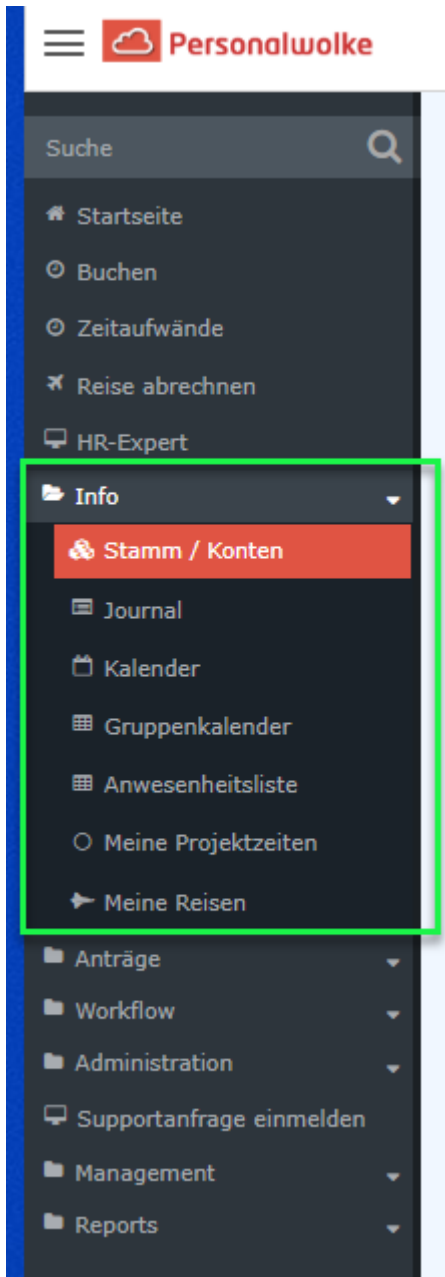

Info

Im Bereich "Info" im Menü finden Sie Abfragemöglichkeiten zu den gebräuchlichsten persönlichen Beschäftigungsdaten, Daten für sich selbst, aber auch für zum Team, in dem Sie tätig sind.

Folgende Abfragemöglichkeiten bietet Ihnen der Bereich "Info"

- Stamm/Konten
- Journal
- Kalender
- Gruppenkalender
- Anwesenheitsliste
- Meine Projektzeiten
- Meine Reisen

NOTIZ

Anmerkung: je nach den Einstellungen, die für Ihre Organisation gewählt wurden, kann Ihre individuelle Ansicht bzw. Auswahlliste etwas abweichen.