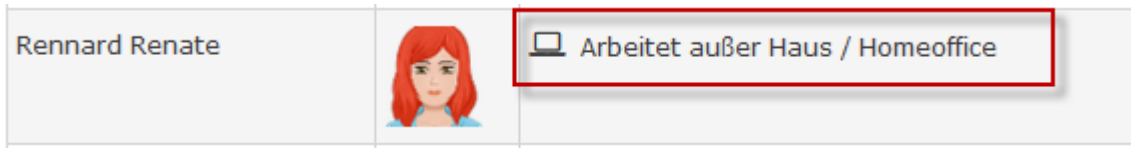

Update 2024-10-30 (4.58.21)

Es wurde auf die Version [4.58.21](#)¹ aktualisiert.

Es handelt sich hierbei um Hotfixis und **folgende Verbesserung:**

Das **Icon für die Anzeige des Status Homeoffice in der Anwesenheitsliste** wurde geändert. Das neue Icon zeigt einen Computerbildschirm mit Tastatur.