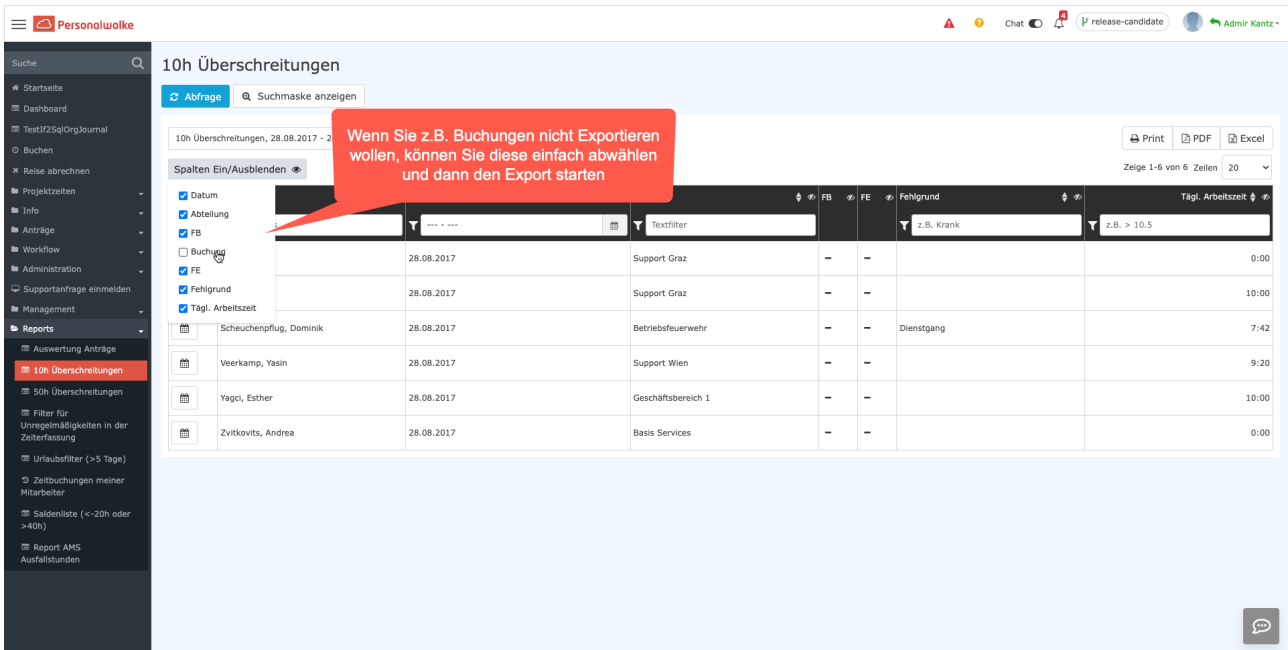

#2 Ausgeblendete Spalten werden nicht exportiert

Auswertungen/Reports welche ausgeblendete Spalten beinhalten, zeigen diese nun nicht mehr in der Druck/PDF/XLS Version an.