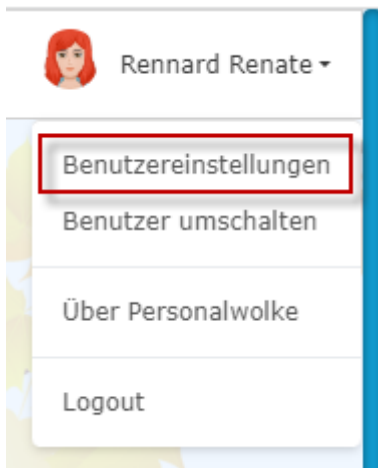

Passwort ändern (userseitig)

Hier finden Sie alle Informationen zu Thema "Passwort ändern" aus der Sicht des Users.

NOTIZ

Weitere Informationen zum Thema Passwort sind hier zu finden:

[Erster Login](#)¹

[Passwort vergessen](#)²

[2-Faktor-Authentifizierung](#)

[Passwort vergeben und ändern (adminseitig)](#)⁴

Allgemein

Die Anmeldung im Webdesk kann über drei Wege erfolgen

- **SingleSignOn**: es ist nach dem ersten Login keine weitere Passwort-Eingabe notwendig um ins System einsteigen zu können.
- **Passwort**: diese Anmeldung im System wird durch den Administrator/HR aktiviert, siehe [Passwort vergeben und ändern (adminseitig)](#)¹
- **2-Faktor-Authentifizierung**²: individuelle Entscheidung des Mitarbeiters oder generelle des Unternehmens

Im **Webdesk** kann das Passwort auf folgende Weise **geändert werden**:

- **Änderung** des Passwortes durch den **Benutzer**
  Benutzer ändert sein Passwort über einen eigenen Menüpunkt in den Einstellungen
- **Änderung** des Passwortes durch den **Administrator**
  Passwort wird vom Administrator auf ein definiertes Standard Passwort zurückgesetzt

Passwortänderung durch Benutzer

Um zu den Benutzereinstellungen zu gelangen, klicken Sie bitte auf Ihr Profilbild (Avatar) bzw. Ihren Usernamen in der rechten oberen Ecke in der Browser-Ansicht.