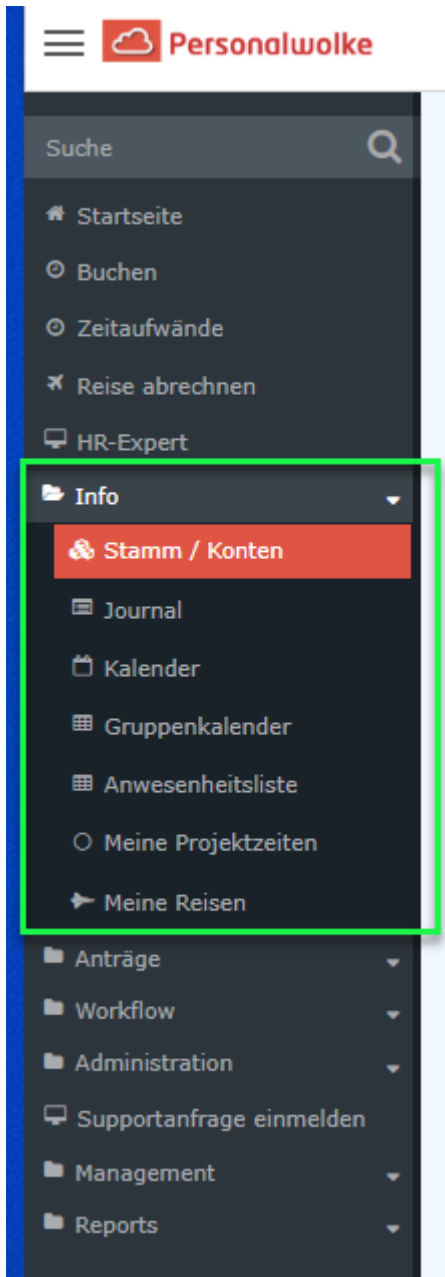

# Info

Im Bereich "Info" im Menü finden Sie Abfragemöglichkeiten zu den gebräuchlichsten persönlichsten Beschäftigungsdaten, Daten für sich selbst, aber auch für zum Team, in dem Sie tätig sind.

Folgende Abfragemöglichkeiten bietet Ihnen der Bereich "Info"

- Stamm/Konten
- Journal
- Kalender
- Gruppenkalender
- Anwesenheitsliste
- Meine Projektzeiten
- Meine Reisen