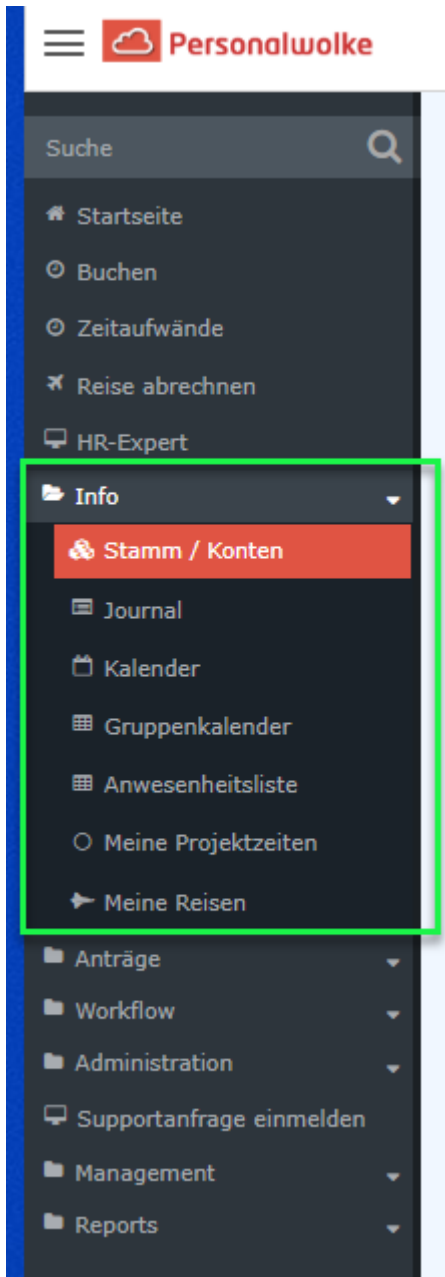

# Info

Im Bereich "Info" im Menü finden Sie Abfragemöglichkeiten zu den gebräuchlichsten persönlichsten Beschäftigungsdaten, Daten für sich selbst, aber auch für zum Team, in dem Sie tätig sind.

Folgende Abfragemöglichkeiten bietet Ihnen der Bereich "Info"

- Stamm/Konten
- Journal
- Kalender
- Gruppenkalender
- Anwesenheitsliste
- Meine Projektzeiten
- Meine Reisen

NOTIZ

Anmerkung: je nach den Einstellungen, die für Ihre Organisation gewählt wurden, kann Ihre individuelle Ansicht bzw. Auswahlliste etwas abweichen.