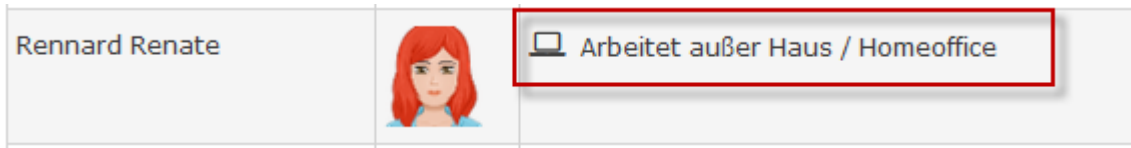

Update 2024-10-30 (4.58.21)

Es wurde auf die Version [4.58.21](#)¹ aktualisiert.

Es handelt sich hierbei um Hotfixis und **folgende Verbesserung**:

Das **Icon für die Anzeige des Status Homeoffice in der Anwesenheitsliste** wurde geändert. Das neue Icon zeigt einen Computerbildschirm mit Tastatur.