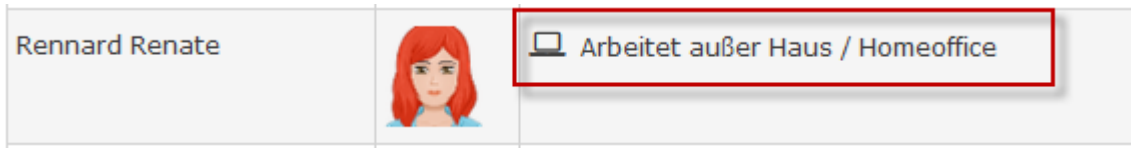

## Update 2024-10-30 (4.58.21)

---

Es wurde auf die Version [4.58.21](#)<sup>1</sup> aktualisiert.

Es handelt sich hierbei um Hotfixis und **folgende Verbesserung:**

Das **Icon für die Anzeige des Status Homeoffice in der Anwesenheitsliste** wurde geändert. Das neue Icon zeigt einen Computerbildschirm mit Tastatur.