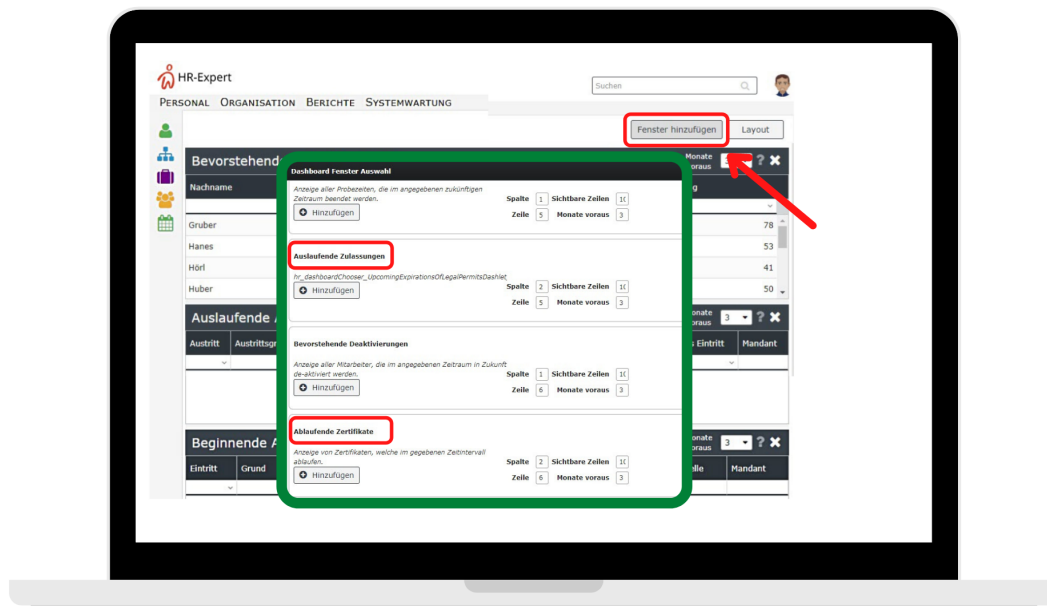

Update 2022-02-13

Es wurde auf die Version 4.38.1 upgedated.

Damit wurden die Tickets folgender Versionen gelöst:

- 4.37.4
- 4.38.0¹
- 4.38.1

#1 Erweiterung des HR-Expert Dashboards: Benachrichtigungen über "Auslaufende Zulassungen" und "Ablaufende Zertifikate"

HR-Expert Benutzer werden ab nun über das Dashboard über auslaufende Zulassungen und ablaufende Zertifikate wie z.B.: Aufenthaltsgenehmigung, Arbeitserlaubnis, Führerschein, Erste-Hilfe Bescheinigung etc. informiert. Hierzu ist es notwendig, das entsprechende Fenster im Dashboard hinzufügen.