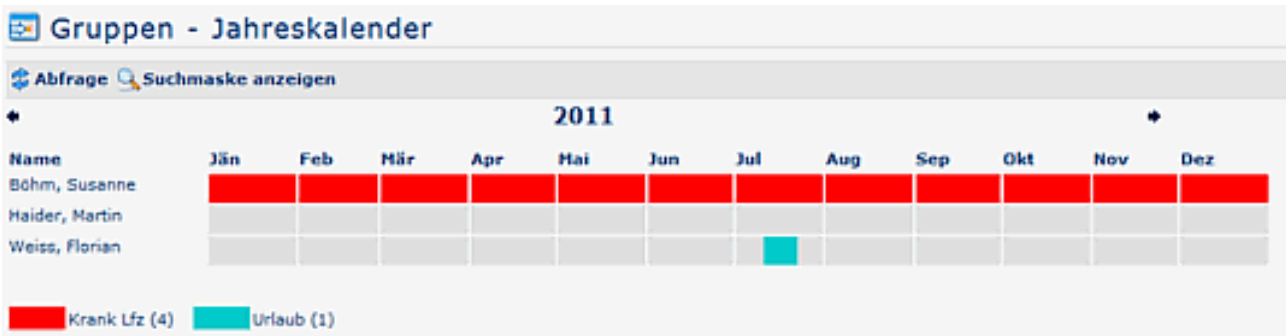

Jahres-Gruppenkalender

Mit dem **Jahres-Gruppenkalender** kann der reguläre Gruppenkalender auch als **Jahresübersicht** abgefragt werden.

Bestimmte Fehlgründe können vom Administrator mit definierten Farben hinterlegt werden.

Die verschiedenen Fehlgründe können durch Anhaken ausgewählt werden.

Fehlgründe

Verfügbar

- Anwesend (0)
- Dienstgang (9)
- Seminar (6)
- Urlaub (1)

Ausgewählt

- Arzt (11)
- Dienstreise (8)

Jahr: 2011

Gruppierung: Level 1

Ausgabeformat: [Dropdown]

Auswahlbaum: Gruppen mit Einsichtsberechtigung

Suche: [Input field]

Selektion bei Suche berücksichtigen:

Auswahl

Organigramm

Favoriten

Tiefe 1 | [Icons]