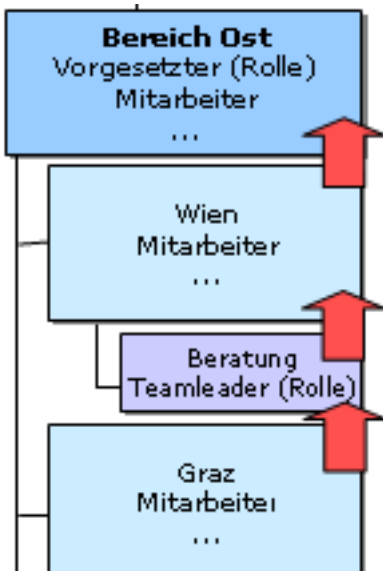

Vererbungsrichtung abwärts

Ist die Vererbungsrichtung auf "**abwärts**" eingestellt, so ist folgendes Ergebnis zu erwarten: