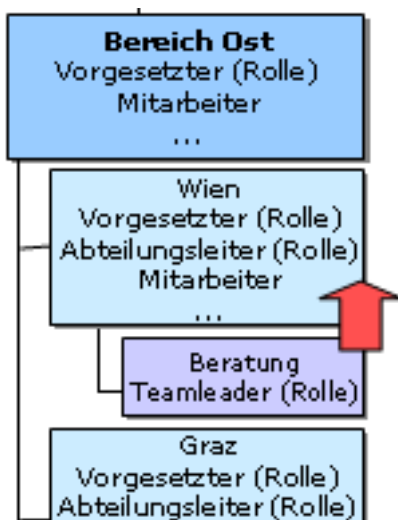

# Vererbungsrichtung

---

Vererbungsrichtung - Bestimmt die Richtung bei der Suche nach definierten Rolleninhabern.

- aufwärts - sinnvoll bei Suche nach Rolle Vorgesetzter (Suche nach Vorgesetzten verläuft in den übergeordneten Abteilungen oder Gruppen)
- abwärts - sinnvoll bei Krankmeldungen (z.B. Krankmeldung von Kollegen innerhalb der eigenen Abteilung und der darunterliegenden Abteilungen)

Die Suche nach Rolleninhabern verläuft in 2 Phasen:

- Phase 1 - Ermittlung aller möglichen Rolleninhabern
- Phase 2 - Rausfiltern der tatsächlichen Rolleninhabern unter Berücksichtigung deren Stellvertreterregelung (allerdings nur bei Rollen vom Typ hierarchische Aufbauorganisation)

## Vererbungsrichtung keine

Ist bei der Vererbungsrichtung "**keine**" eingestellt, so wird nur innerhalb der Gruppe bzw. Abteilung nach einem Rolleninhaber gesucht. Die Suche wird nicht außerhalb der Gruppe/Abteilung fortgesetzt. Befindet sich in der Gruppe/Abteilung kein geeigneter Rolleninhaber, wird der Prozess gestoppt.

## Vererbungsrichtung aufwärts

Ist die Vererbungsrichtung auf "**aufwärts**" eingestellt, so ist folgendes Ergebnis zu erwarten:

Ausgehend von der Gruppe in der sich der Antragsteller befindet, wird das Organigramm aufwärts nach Rolleninhaber der Rolle untersucht. Sobald ein Rolleninhaber gefunden wird, wird dieser als Rolleninhaber für den Prozess des Antragstellers verwendet (in diesem Beispiel ist es die Rolle "Vorgesetzter").