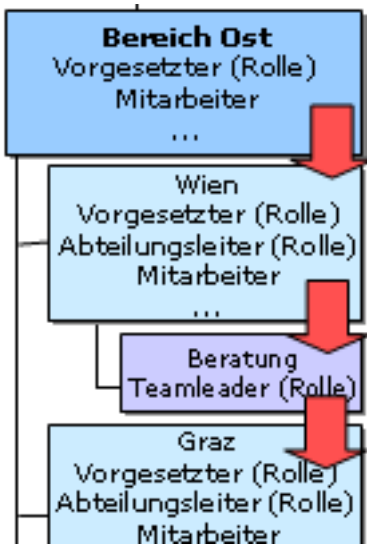

## Vererbungsrichtung keine

Ist bei der Vererbungsrichtung "**keine**" eingestellt, so wird nur innerhalb der Gruppe bzw. Abteilung nach einem Rolleninhaber gesucht. Die Suche wird nicht außerhalb der Gruppe/Abteilung fortgesetzt. Befindet sich in der Gruppe/Abteilung kein geeigneter Rolleninhaber, wird der Prozess gestoppt.

## Vererbungsrichtung aufwärts

Ist die Vererbungsrichtung auf "**aufwärts**" eingestellt, so ist folgendes Ergebnis zu erwarten:

Ausgehend von der Gruppe in der sich der Antragsteller befindet, wird das Organigramm aufwärts nach Rolleninhaber der Rolle untersucht. Sobald ein Rolleninhaber gefunden wird, wird dieser als Rolleninhaber für den Prozess des Antragstellers verwendet (in diesem Beispiel ist es die Rolle "Vorgesetzter").

Befindet sich in der übergeordneten Gruppe kein Rolleninhaber, wird die Suche so lange fortgesetzt, bis ein Rolleninhaber (in diesem Beispiel wird nach der Rolle "Vorgesetzter" gesucht) gefunden wird:

### Vererbungsrichtung abwärts

Ist die Vererbungsrichtung auf "**abwärts**" eingestellt, so ist folgendes Ergebnis zu erwarten:

Ausgehend von der Gruppe in der sich der Antragsteller befindet, wird das Organigramm nach abwärts nach Rolleninhaber der Rolle untersucht. Bei der Krankmeldung wird das Organigramm nach Rolle "Kollege" untersucht, es werden alle die die Rolle "Kollege" innehaben angezeigt.