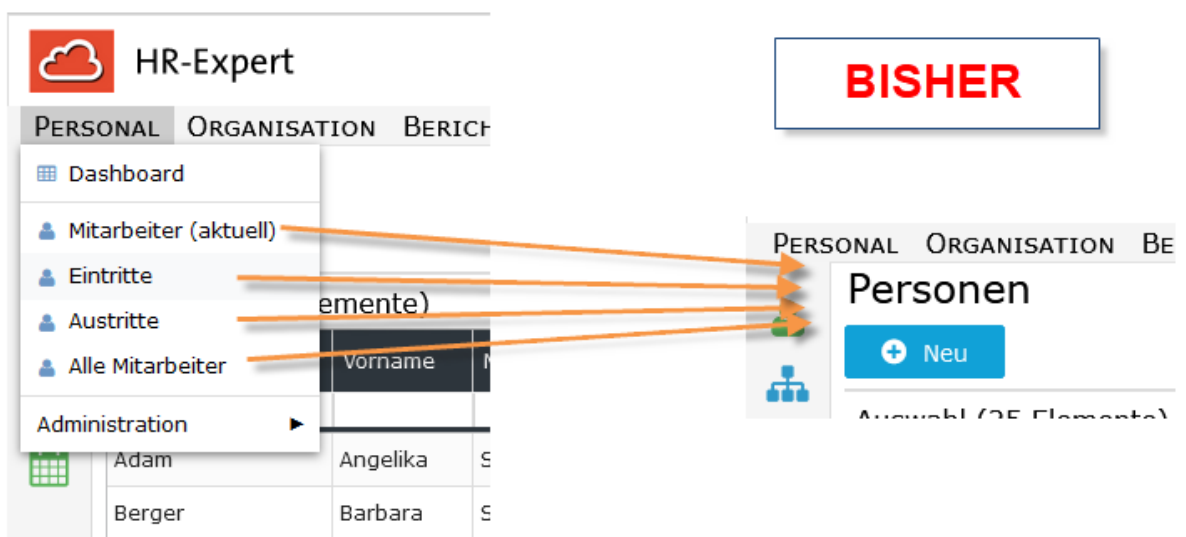

Neue Features in 4.58

Markierung bei "umgeschaltetem" User

Mit diesem Release wurde eine zusätzliche Kennzeichnung bei umgeschalteten User eingeführt: Ein grüner Ring um das Benutzerbild zeigt, dass man mit einem umgeschalteten User arbeitet:

Neue Titel für Berichte in HR-Expert

Im Bereich Personal wurden die Titel der unterschiedlichen Berichte der Bezeichnung in der Auswahlliste angepasst.

Bisher:

Neu:

Streichung der Nennung des Mandantennamens in Teilen von HR-Expert