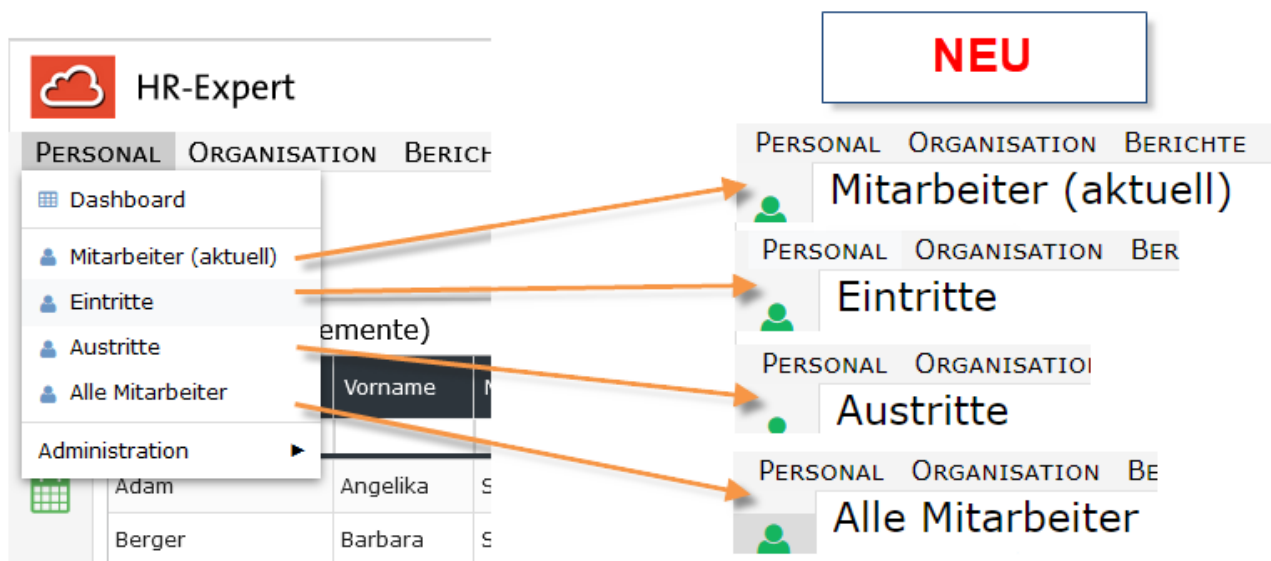

Neue Features in 4.58

Markierung bei "umgeschaltetem" User

Mit diesem Release wurde eine zusätzliche Kennzeichnung bei umgeschalteten User eingeführt: Ein grüner Ring um das Benutzerbild zeigt, dass man mit einem umgeschalteten User arbeitet:

Neue Titel für Berichte in HR-Expert

Im Bereich Personal wurden die Titel der unterschiedlichen Berichte der Bezeichnung in der Auswahlliste angepasst.

Bisher:

Neu:

Streichung der Nennung des Mandantennamens in Teilen von HR-Expert

In der Darstellung einiger Funktionen von HR-Expert wird wiederholt der Mandantennamen angeführt. Dies ist bei Usern, die Zugriff auf mehrere Mandanten haben sinnvoll.

Bei Usern, die nur auf einen Mandanten zugreifen, führt dies aber zu einer unnötigen Wiederholung des Mandantennamens.