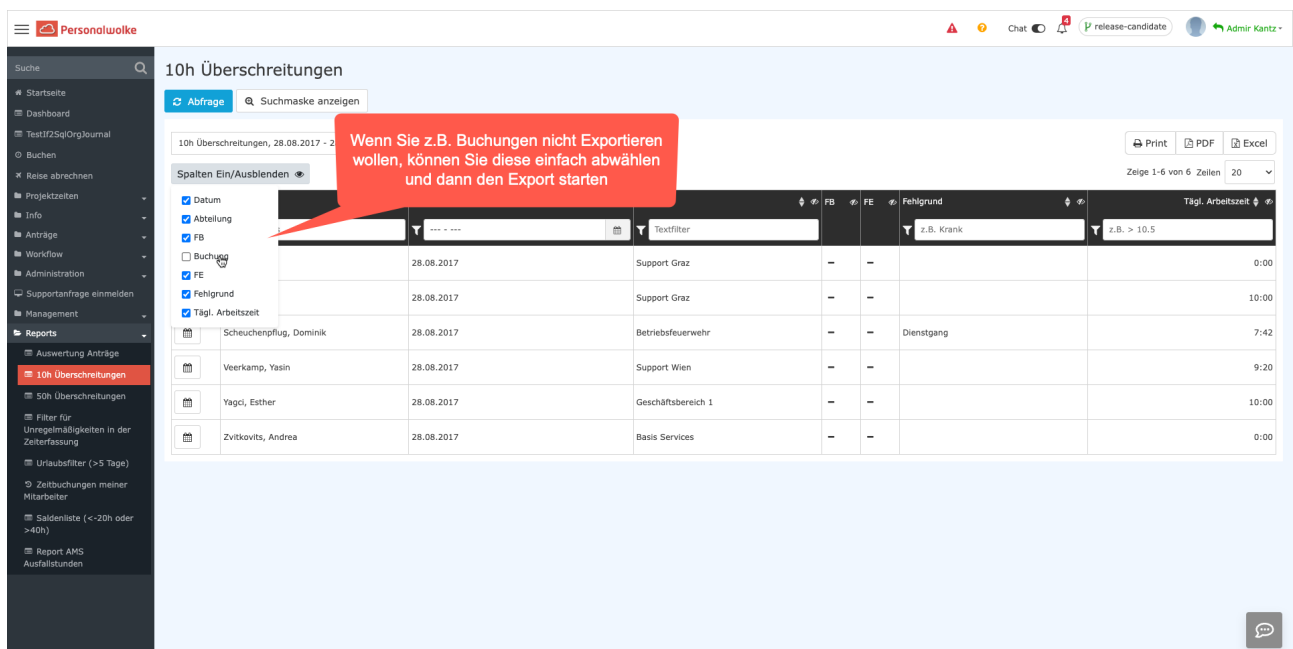

Neue Features in 4.51

Neuer Lade-Spinner

Es gibt nun einen neuen modernen Lade-Spinner, dadurch wird das Menü am linken Bildschirmrand nicht länger blockiert. Somit können auch während einem aktiven Ladevorgang noch andere Aktionen durchgeführt werden.

Ausgeblendete Spalten werden nicht exportiert

Auswertungen/Reports welche ausgeblendete Spalten beinhalten, zeigen diese jetzt nicht mehr in der Druck/PDF/XLS Version an.

1 / 1 | 100% +

10h Überschreitungen, 28.08.2017 - 28.08.2017 Kunde: Admin 05.04.2019

Name	Datum	Abteilung	FB	FE	Fehlgrund	Täg. Arbeitszeit
Bass, Ralf	28.08.2017	Support Desk				0:00
Franz, Andre	28.08.2017	Support Desk				1:00
Schwaninger, Dennis	28.08.2017	Betriebsaufsicht			Dienstleistung	7:42
Verbrugg, Ties	28.08.2017	Support West				9:00
Wagner, Stefan	28.08.2017	Servicebereich 1				1:00
Zirkelmeier, Andrea	28.08.2017	Basis Services				0:00