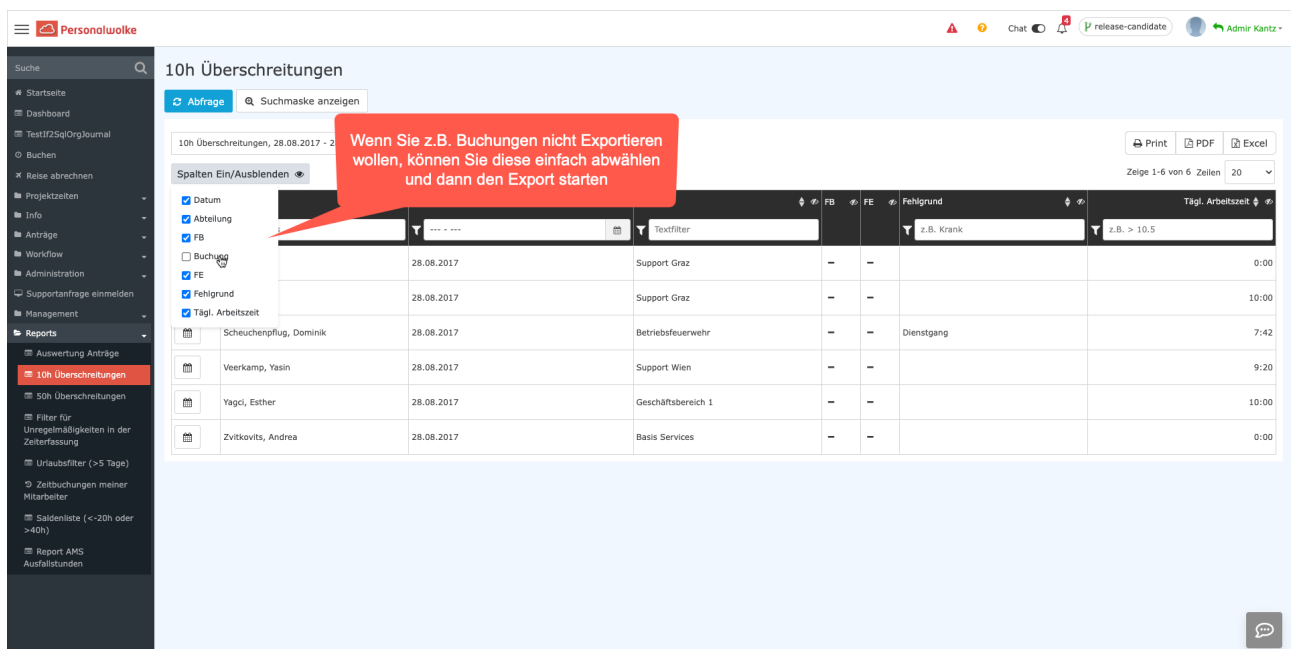

Ausgeblendete Spalten werden nicht exportiert

Auswertungen/Reports welche ausgeblendete Spalten beinhalten, zeigen diese jetzt nicht mehr in der Druck/PDF/XLS Version an.