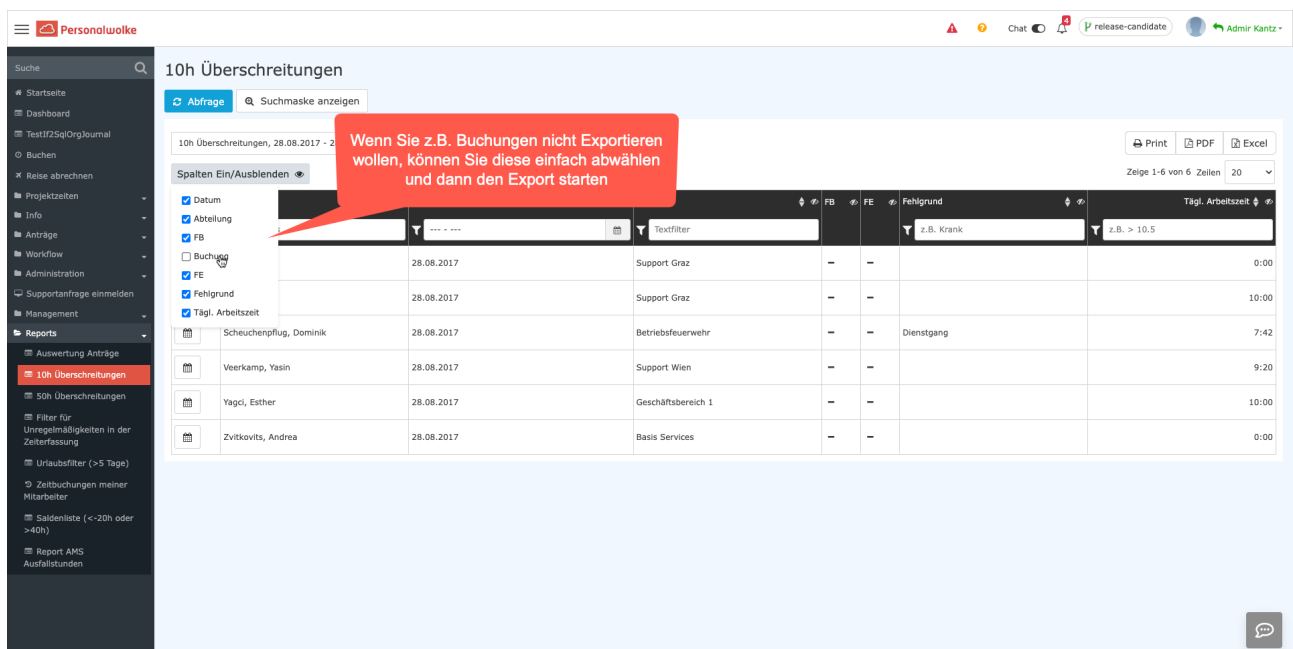

Neue Features in 4.51

Neuer Lade-Spinner

Es gibt nun einen neuen modernen Lade-Spinner, dadurch wird das Menü am linken Bildschirmrand nicht länger blockiert. Somit können auch während einem aktiven Ladevorgang noch andere Aktionen durchgeführt werden.

Ausgeblendete Spalten werden nicht exportiert

Auswertungen/Reports welche ausgeblendete Spalten beinhalten, zeigen diese nun nicht mehr in der Druck/PDF/XLS Version an.

1 / 1 | 100% +

10h Überschreitungen, 28.08.2017 - 28.08.2017 Kunde Admin 05.04.2018

Name	Datum	Abteilung	FB	FE	Fehlgrund	Täg. Arbeitszeit
Bass, Ralf	28.08.2017	Support Desk				0:00
Franz, Andre	28.08.2017	Support Desk				1:00
Schwaninger, Dennis	28.08.2017	Betriebsaufwache			Dienstleistung	7:42
Verbrugg, Ties	28.08.2017	Support West				9:00
Hager, Stefan	28.08.2017	Servicebereich 1				1:00
Zirkelmeier, Andrea	28.08.2017	Basis Services				0:00