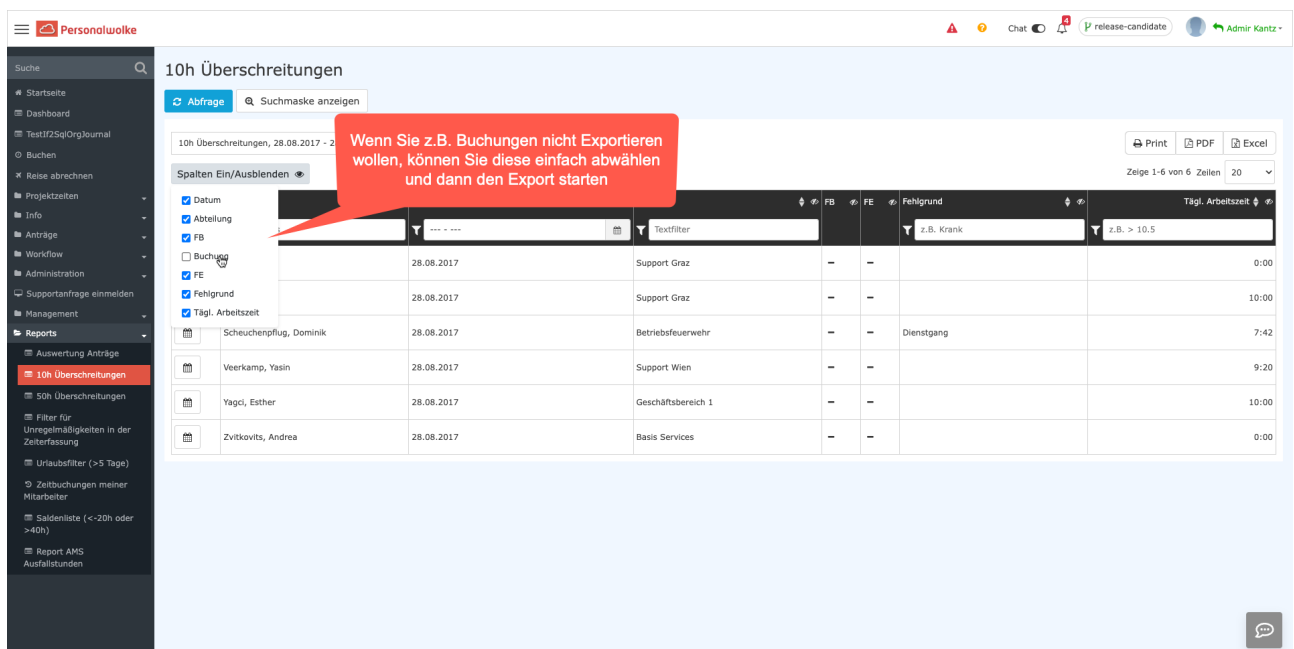

Ausgeblendete Spalten werden nicht exportiert

Auswertungen/Reports welche ausgeblendete Spalten beinhalten, zeigen diese jetzt nicht mehr in der Druck/PDF/XLS Version an.