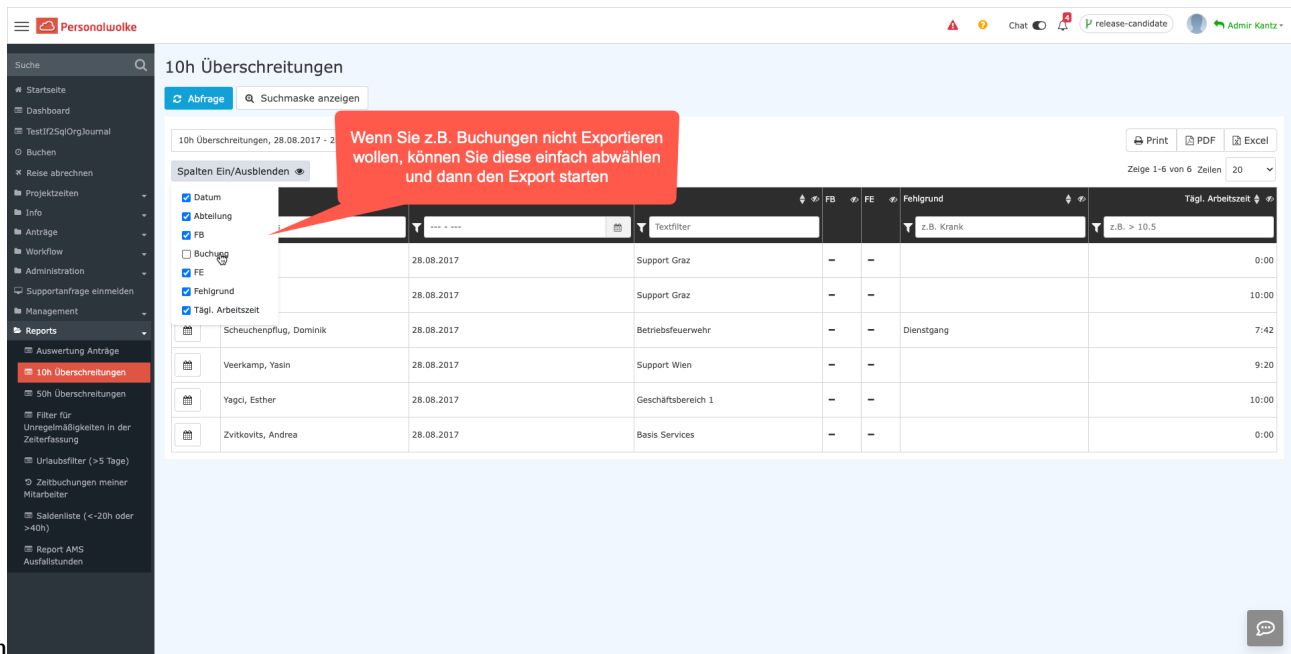

Ausgeblendete Spalten werden nicht exportiert

Auswertungen in welchen Sie Spalten Ein/Ausblenden können werden ausgeblendete Spalten nun nicht mehr in der Druck/PDF/XLS version