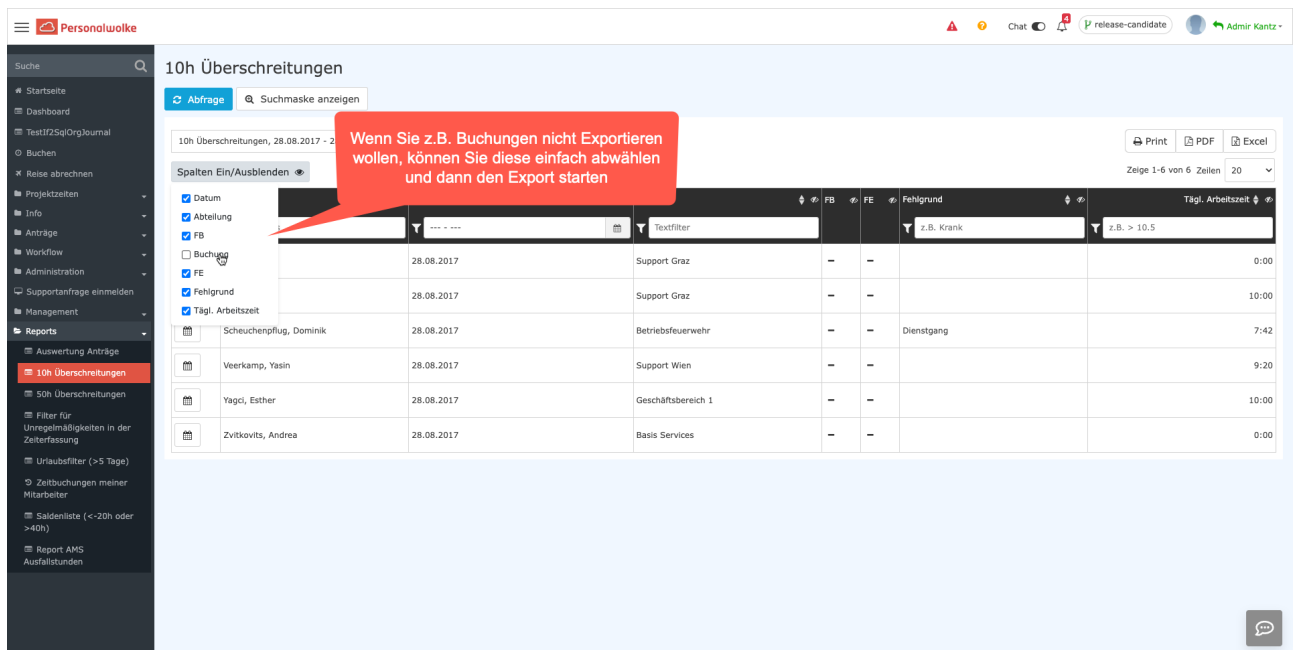

Neue Features in 4.51

Neuer Lade-Spinner

Es gibt nun einen neuen modernen Lade-Spinner, dadurch wird das Menü am linken Bildschirmrand nicht länger blockiert. Somit können auch während einem aktiven Ladevorgang noch andere Aktionen durchgeführt werden.

Ausgeblendete Spalten werden nicht exportiert

Auswertungen/Reports welche ausgeblendete Spalten beinhalten, zeigen diese nun nicht mehr in der Druck/PDF/XLS Version an.

1 / 1 | 100% + |

10h Überschreitungen, 28.08.2017 - 28.08.2017 Kunde Admin 05.04.2018

Name	Datum	Abteilung	FB	FE	Fehlgrund	Täg. Arbeitszeit
Bass, Ralf	28.08.2017	Support Desk				0:00
Franz, Andre	28.08.2017	Support Desk				1:00
Schwaninger, Dennis	28.08.2017	Betriebsaufwache			Dienstleistung	7:42
Verbrugg, Ties	28.08.2017	Support West				9:00
Wagner, Stefan	28.08.2017	ServiceTeamWeb 1				1:00
Zirkelmeier, Andrea	28.08.2017	Basis Services				0:00