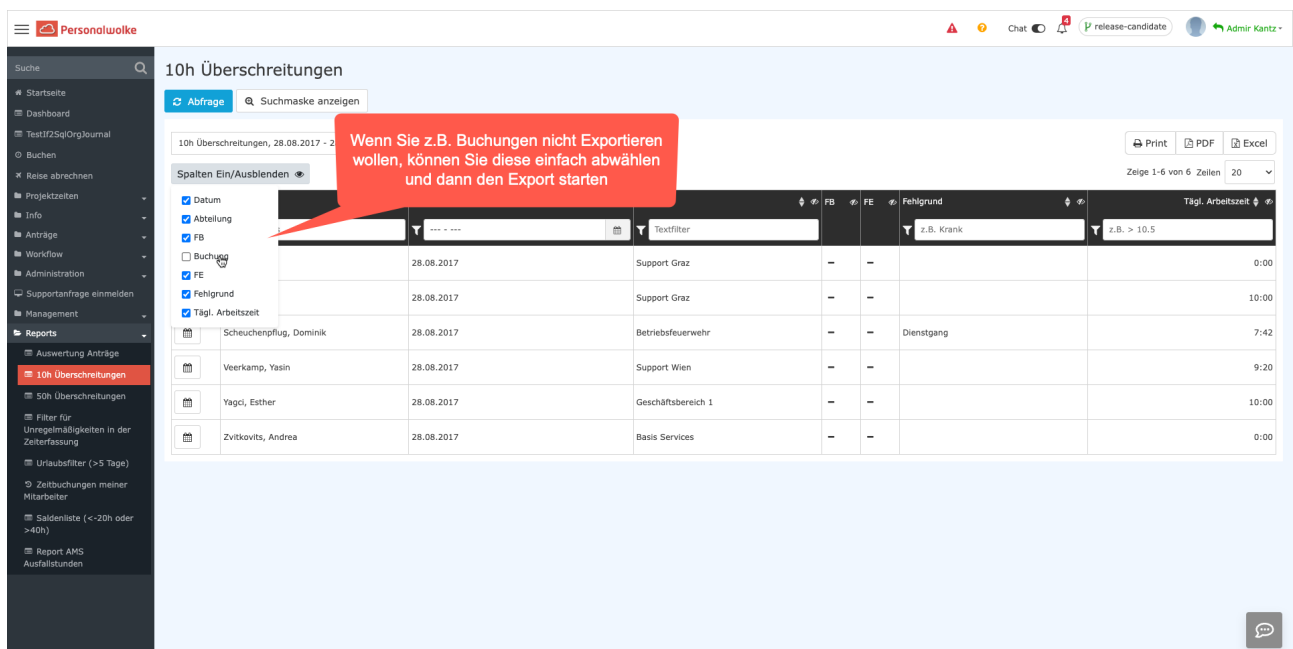

Neue Features in 4.51

Neuer Lade-Spinner

Es gibt nun einen neuen modernen Lade-Spinner, dadurch wird das Menü am linken Bildschirmrand nicht länger blockiert. Somit können auch während einem aktiven Ladevorgang noch andere Aktionen durchgeführt werden.

Ausgeblendete Spalten werden nicht exportiert

Auswertungen/Reports welche ausgeblendete Spalten beinhalten, zeigen diese jetzt nicht mehr in der Druck/PDF/XLS Version an.

1 / 1 | 100% + |

10h Überschreitungen, 28.08.2017 - 28.08.2017 Kunde Admin 05.04.2018