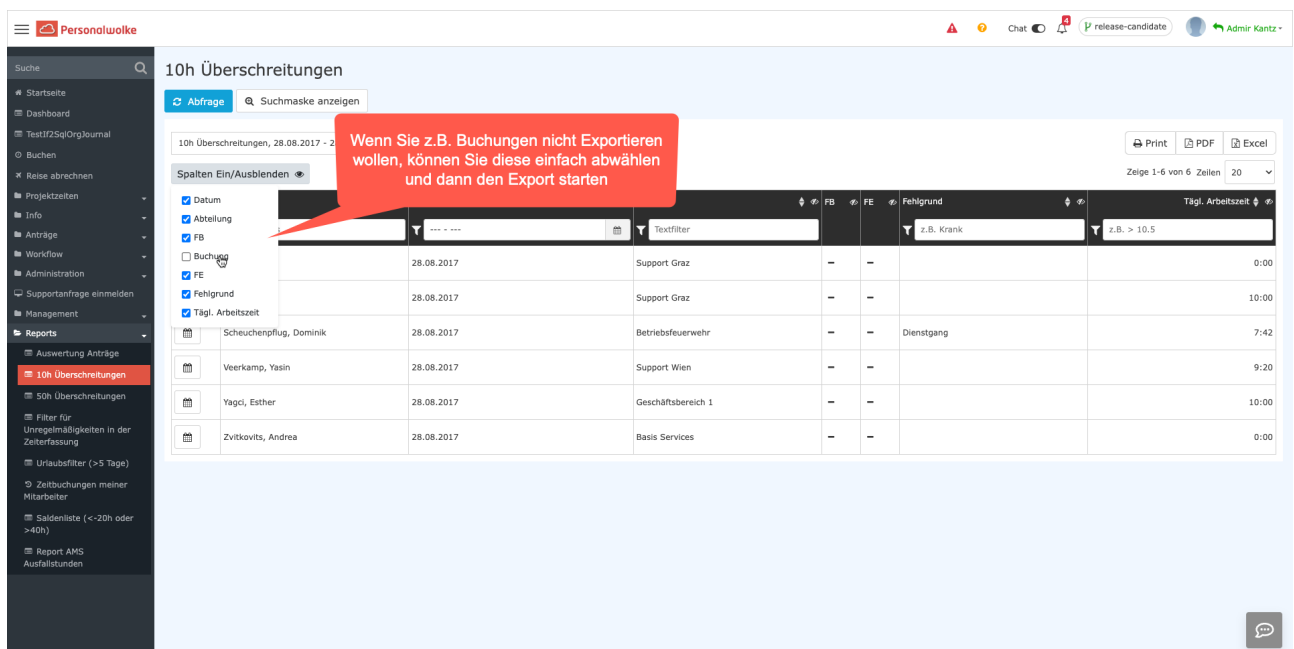

Neue Features in 4.51

Neuer Lade-Spinner

Es gibt nun einen neuen modernen Lade-Spinner, dadurch wird das Menü am linken Bildschirmrand nicht länger blockiert. Somit können auch während einem aktiven Ladevorgang noch andere Aktionen durchgeführt werden.

Ausgeblendete Spalten werden nicht exportiert

Auswertungen/Reports welche ausgeblendete Spalten beinhalten, zeigen diese jetzt nicht mehr in der Druck/PDF/XLS Version an.

1 / 1 | 100% +

10h Überschreitungen, 28.08.2017 - 28.08.2017 Kunde: Admin 05.04.2018

Name	Datum	Abteilung	FB	FE	Fehlgrund	Täg. Arbeitszeit
Bass, Ralf	28.08.2017	Support Desk				0:00
Franz, Andre	28.08.2017	Support Desk				1:00
Schwaninger, Dennis	28.08.2017	Betriebsaufsicht			Dienstleistung	7:42
Verbrugg, Ties	28.08.2017	Support West				9:00
Wagner, Stefan	28.08.2017	Servicebereich 1				1:00
Zirkelmeier, Andrea	28.08.2017	Basis Services				0:00