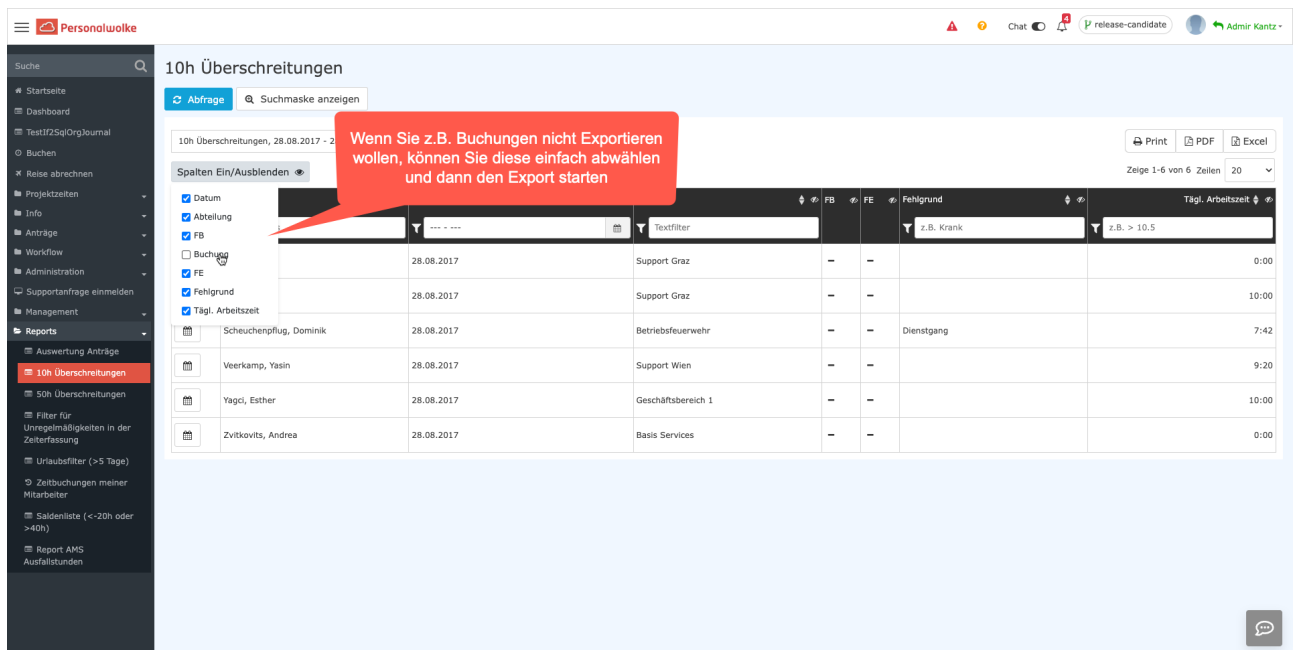

Neue Features in 4.51

Neuer Lade-Spinner

Es gibt nun einen neuen modernen Lade-Spinner, dadurch wird das Menü am linken Bildschirmrand nicht länger blockiert. Somit können auch während einem aktiven Ladevorgang noch andere Aktionen durchgeführt werden.

Ausgeblendete Spalten werden nicht exportiert

Auswertungen/Reports welche ausgeblendete Spalten beinhalten, zeigen diese nun nicht mehr in der Druck/PDF/XLS Version an.

1 / 1 | 100% +

10h Überschreitungen, 28.08.2017 - 28.08.2017 Kunde Admin 05.04.2018

Name	Datum	Abteilung	FB	FE	Fehlgrund	Täg. Arbeitszeit
Bass, Ralf	28.08.2017	Support Desk				0:00
Franz, Andre	28.08.2017	Support Desk				1:00
Schwaninger, Dennis	28.08.2017	Betriebsaufwache			Dienstleistung	7:42
Verbrugg, Ties	28.08.2017	Support West				9:00
Hager, Stefan	28.08.2017	ServiceTeamWeb 1				1:00
Zirkelmeier, Andrea	28.08.2017	Basis Services				0:00