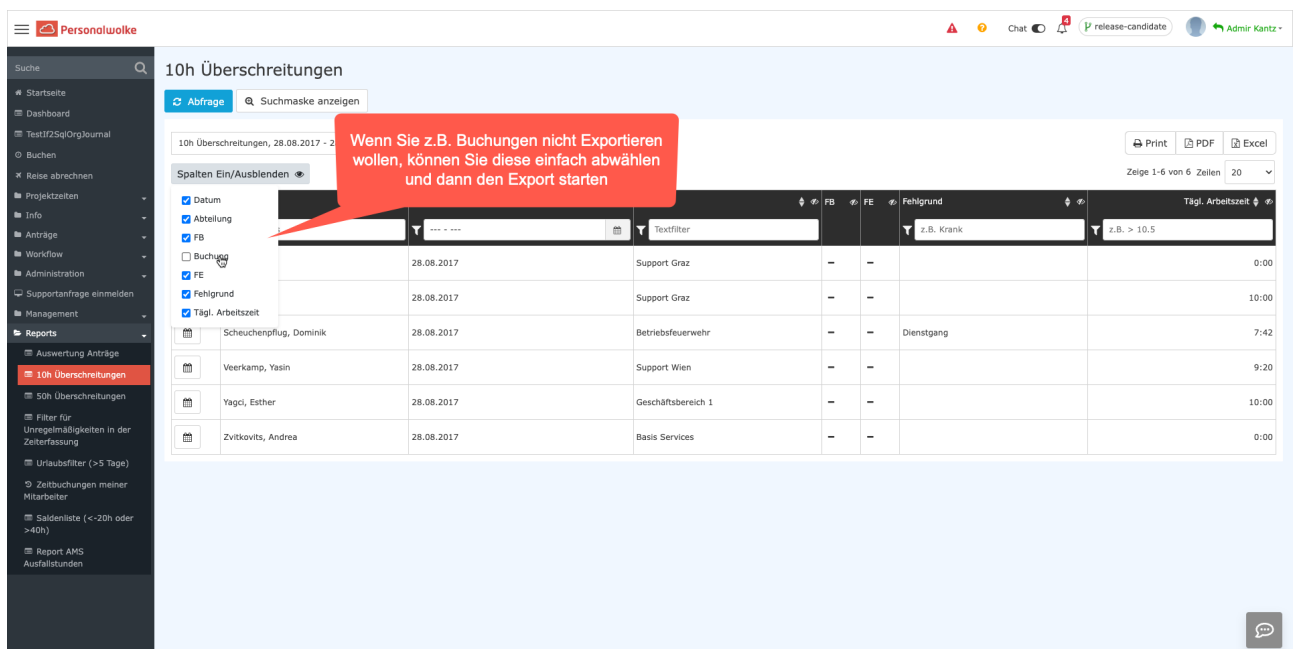

Neue Features in 4.51

Neuer Lade-Spinner

Es gibt nun einen neuen modernen Lade-Spinner, dadurch wird das Menü am linken Bildschirmrand nicht länger blockiert. Somit können auch während einem aktiven Ladevorgang noch andere Aktionen durchgeführt

werden. javascript:void(0);

Ausgeblendete Spalten werden nicht exportiert

Auswertungen/Reports welche ausgeblendete Spalten beinhalten, zeigen diese jetzt nicht mehr in der Druck/PDF/XLS Version an.

1 / 1 | 100% +

10h Überschreitungen, 28.08.2017 - 28.08.2017 Kunde: Admin 05.04.2017

Name	Datum	Abteilung	FB	FE	Fehlgrund	Täg. Arbeitszeit
Bass, Ralf	28.08.2017	Support Desk				0:00
Franz, Andre	28.08.2017	Support Desk				1:00
Schwaninger, Dennis	28.08.2017	Betriebsaufwache			Dienstleistung	7:42
Verbrugg, Ties	28.08.2017	Support West				9:00
Hager, Stefan	28.08.2017	ServiceTeamWeb 1				1:00
Zirkhahn, Andrea	28.08.2017	Basis Services				0:00