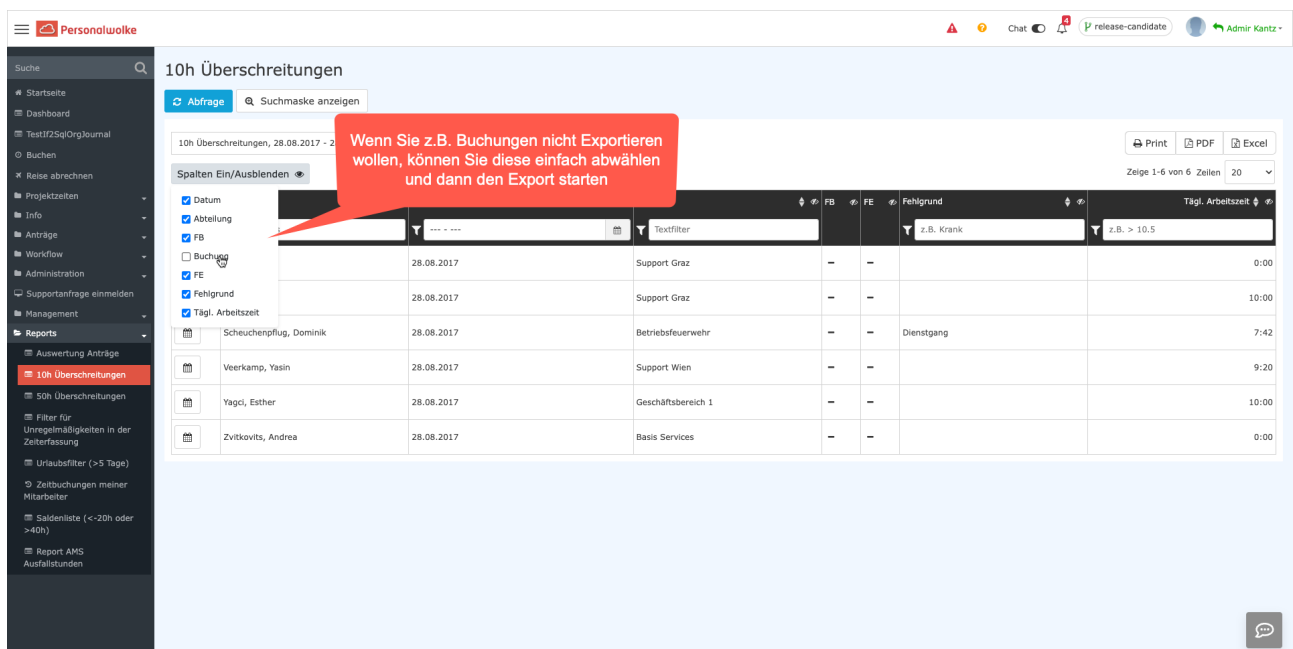

Neue Features in 4.51

Neuer Lade-Spinner

Es gibt nun einen neuen modernen Lade-Spinner, dadurch wird das Menü am linken Bildschirmrand nicht länger blockiert. Somit können auch während einem aktiven Ladevorgang noch andere Aktionen durchgeführt werden.

Ausgeblendete Spalten werden nicht exportiert

Auswertungen/Reports welche ausgeblendete Spalten beinhalten, zeigen diese nun nicht mehr in der Druck/PDF/XLS Version an.

1 / 1 | 100% + |

10h Überschreitungen, 28.08.2017 - 28.08.2017 Kunde Admin 05.04.2018

Name	Datum	Abteilung	FB	FE	Fehlgrund	Täg. Arbeitszeit
Bass, Ralf	28.08.2017	Support Desk				0:00
Franz, Andre	28.08.2017	Support Desk				1:00
Schwaninger, Dennis	28.08.2017	Betriebsaufwache			Dienstleistung	7:42
Verbrugg, Ties	28.08.2017	Support West				9:00
Hager, Stefan	28.08.2017	ServiceTeamWeb 1				1:00
Zirkhahn, Andrea	28.08.2017	Basis Services				0:00