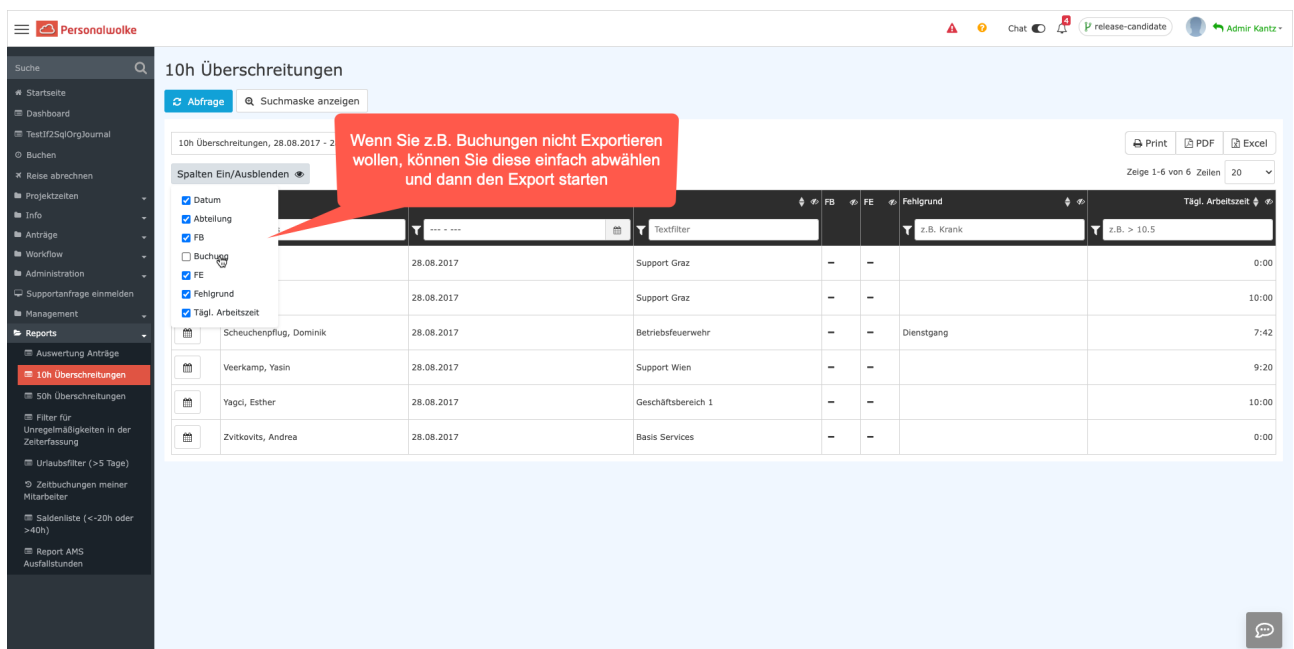

Neue Features in 4.51

Neuer Lade-Spinner

Es gibt nun einen neuen modernen Lade-Spinner, dadurch wird das Menü am linken Bildschirmrand nicht länger blockiert. Somit können auch während einem aktiven Ladevorgang noch andere Aktionen durchgeführt werden.

Ausgeblendete Spalten werden nicht exportiert

Auswertungen/Reports welche ausgeblendete Spalten beinhalten, zeigen diese jetzt nicht mehr in der Druck/PDF/XLS Version an.

1 / 1 | 100% + |

10h Überschreitungen, 28.08.2017 - 28.08.2017 Kunde Admin 05.04.2018

Name	Datum	Abteilung	FB	FE	Fehlgrund	Täg. Arbeitszeit
Blass, Ralf	28.08.2017	Support Desk				0:00
Franke, Andre	28.08.2017	Support Desk				1:00
Schwaninger, Daniel	28.08.2017	Betriebsaufsicht			Dienstleistung	7:42
Verbrugg, Ties	28.08.2017	Support West				9:00
Hager, Stefan	28.08.2017	Servicebereich 1				1:00
Zirkelmeier, Andrea	28.08.2017	Basis Services				0:00