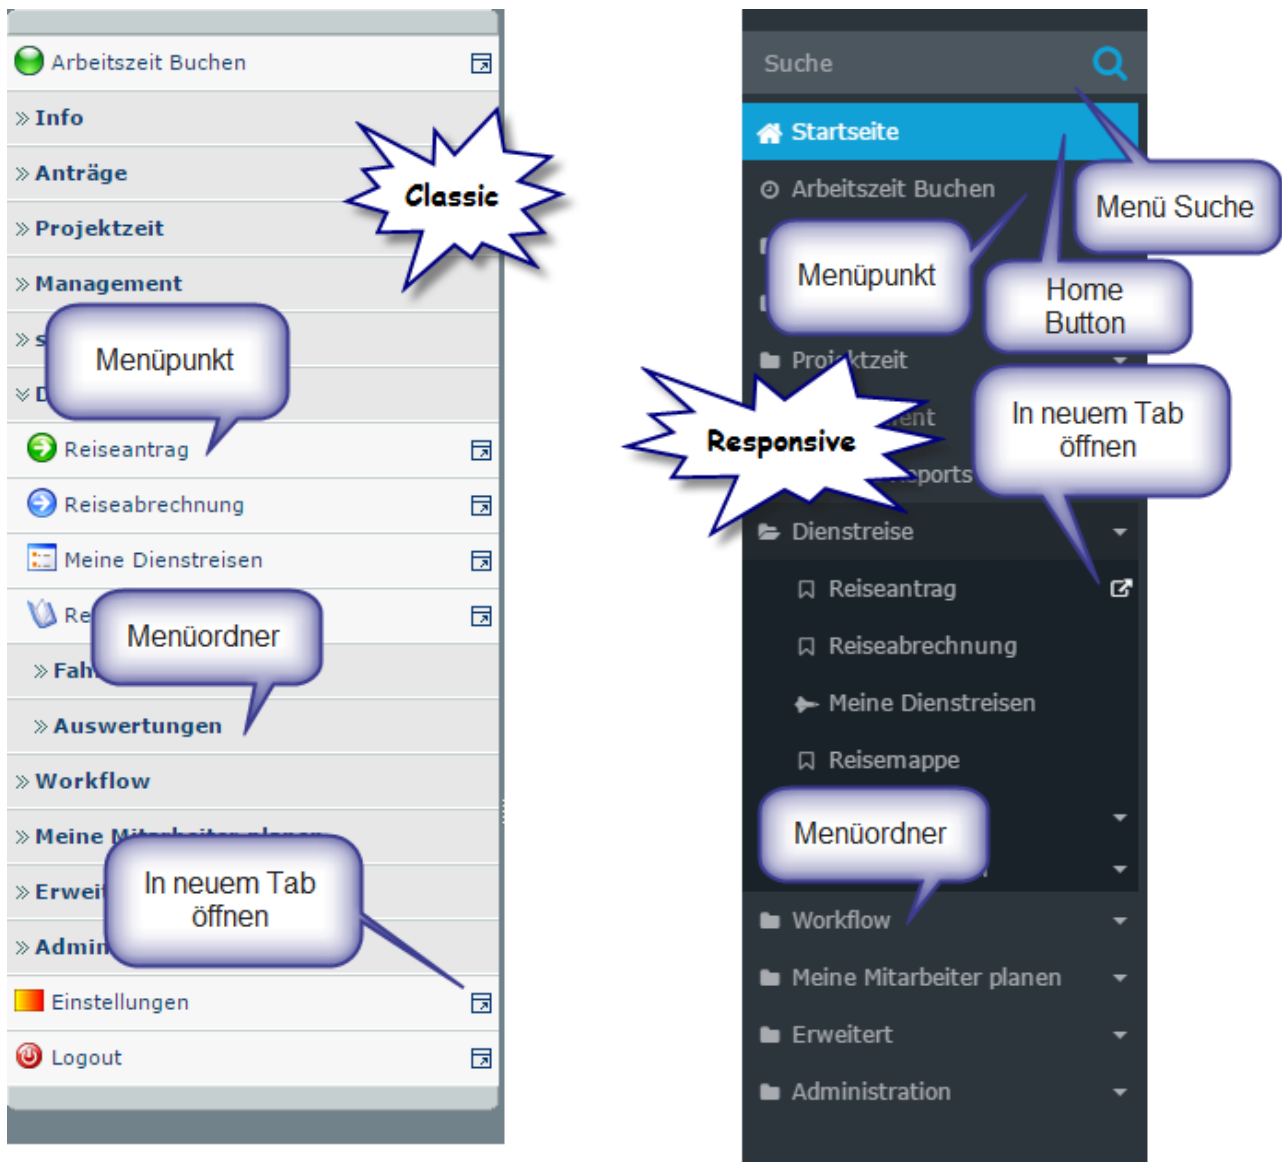

Menü

Menü

Das

Hauptmenü des Benutzers befindet sich auf der linken Seite des Bildschirms. Es kann minimiert oder komplett versteckt werden, abhängig vom eingestellten Modus, dem verwendeten Gerät und den Menüeinstellungen.

Menü-Suche

Ist die Suche innerhalb der zur Verfügung gestellten Menüpunkte und nur im Responsive Modus verfügbar.

Menüpunkt

Menüpunkte befinden sich im Hauptmenü. Daraufklicken öffnet die referenzierte Anwendungsseite.

Menüordner

Diese Ordner befinden sich im Hauptmenü um Menüpunkte zu gruppieren. Welche Menüpunkte in den Menüordnern enthalten sind ist konfigurierbar. Generell werden Menüordner dazu verwendet ähnliche Menüpunkte logisch zu gruppieren.

Einen Menüordner zu öffnen oder zu schließen, je nach vorherigem Zustand, bewirkt das Anzeigen oder Ausblenden der untergeordneten Menüpunkte.

In neuem Tab öffnen

Klicken auf das Symbol "In neuem Tab öffnen" öffnet den referenzierten Menüpunkt in einem neuen Browser-Tab.