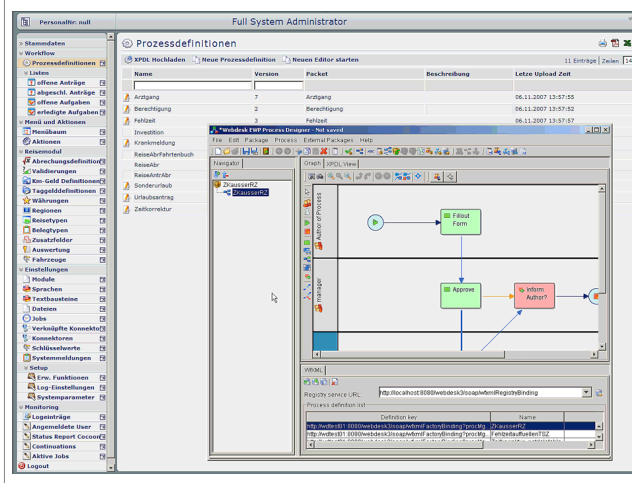

Prozessdesign nach XPDL

- Vordefinierte Arbeitsabläufe
- Graphischer Prozessdesigner
- XPDL Standard

Arbeitsabläufe vordefinieren und dann papierlos abwickeln - mit dem Webdesk EWP kein Problem. Definieren Sie Ihre Workflows mit dem graphischen Prozessdesigner basierend auf dem anerkannten **Standard XPDL** (Xml Process Definition language). Jede Änderung wird versioniert, wodurch ein Rückstieg auf eine ältere Version jederzeit möglich ist.

Beispielbild:

Sie sehen hier eine Abbildung des Reiseantrags in der Detailansicht

Verweise

Folder Prozessmanagement zum Download

http://www.workflow.at/daisy/wfweb/1994/version/1/part/4/data/folder_prozess.pdf

Felder

Name	Wert
Layout Überschrift / Graphik	GrafikText
heading	prozess_h3
Anzeige der Newsbox	true
Anzeigen von Loginbox	true
Anzeige der Map	false