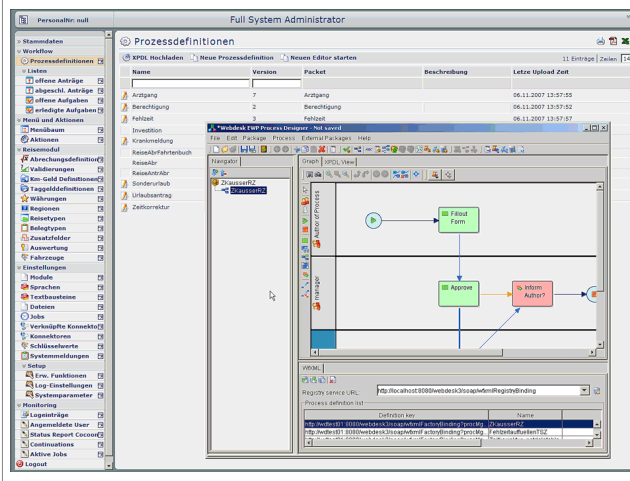

Prozessdesign nach XPDL

- Vordefinierte Arbeitsabläufe
- Graphischer Prozessdesigner
- XPDL Standard

Arbeitsabläufe vordefinieren und dann papierlos abwickeln - mit dem Webdesk EWP kein Problem. Definieren Sie Ihre Workflows mit dem graphischen Prozessdesigner basierend auf dem anerkannten **Standard XPDL** (Xml Process Definition language). Jede Änderung wird versioniert, wodurch ein Rückstieg auf eine ältere Version jederzeit möglich ist.

Beispielbild:

Flexible Prozesserstellung ermöglicht der integrierte Prozessdesigner von Webdesk EWP.

Mit diesem Werkzeug ist der Anwender selbst in der Lage kontinuierliche Anpassungen und Erweiterungen des Systemes zu ermöglichen und somit auch zukünftige Anforderungen und Erweiterungen erfüllen zu können.

Verweise

Folder Prozessmanagement zum Download

http://www.workflow.at/daisy/wfweb/1994/version/1/part/4/data/folder_prozess.pdf

Felder

Name	Wert
Layout Überschrift / Graphik	GrafikText
heading	prozess_h3
Anzeige der Newsbox	true
Anzeigen von Loginbox	true
Anzeige der Map	false