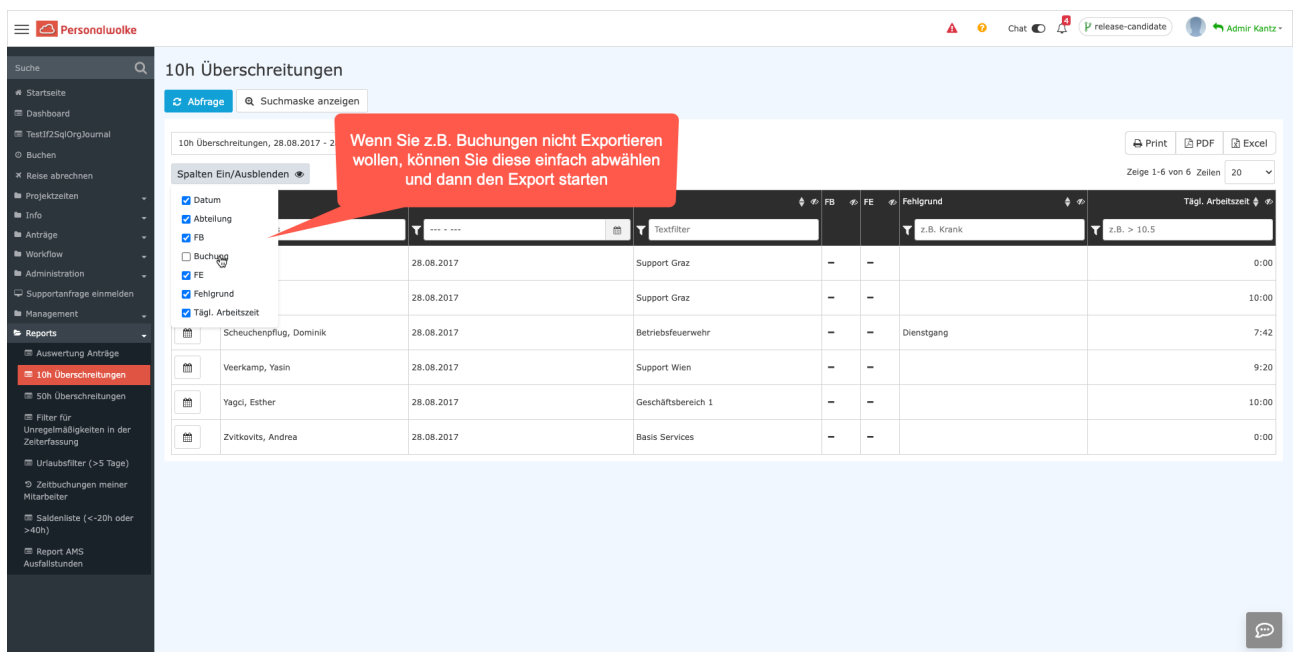

Neue Features in 4.51

Neuer Lade-Spinner

Es gibt nun einen neuen modernen Lade-Spinner, dadurch wird das Menü am linken Bildschirmrand nicht länger blockiert. Somit können auch während einem aktiven Ladevorgang noch andere Aktionen durchgeführt werden.

Ausgeblendete Spalten werden nicht exportiert

Auswertungen/Reports welche ausgeblendete Spalten beinhalten, zeigen diese jetzt nicht mehr in der Druck/PDF/XLS Version an.

1 / 1 | 100% +

10h Überschreitungen, 28.08.2017 - 28.08.2017 Kunde: Admin 05.04.2017

Name	Datum	Abteilung	FB	FE	Fehlgrund	Täg. Arbeitszeit
Bass, Ralf	28.08.2017	Support Desk				0:00
Franz, Andre	28.08.2017	Support Desk				1:00
Schwaninger, Dennis	28.08.2017	Betriebsaufsicht			Dienstleistung	7:42
Verbrugg, Ties	28.08.2017	Support West				9:00
Hager, Stefan	28.08.2017	Servicebereich 1				1:00
Zirkhahn, Andrea	28.08.2017	Basis Services				0:00

Die ausgeblendeten Spalten sind nicht in den exportierten Dateien enthalten