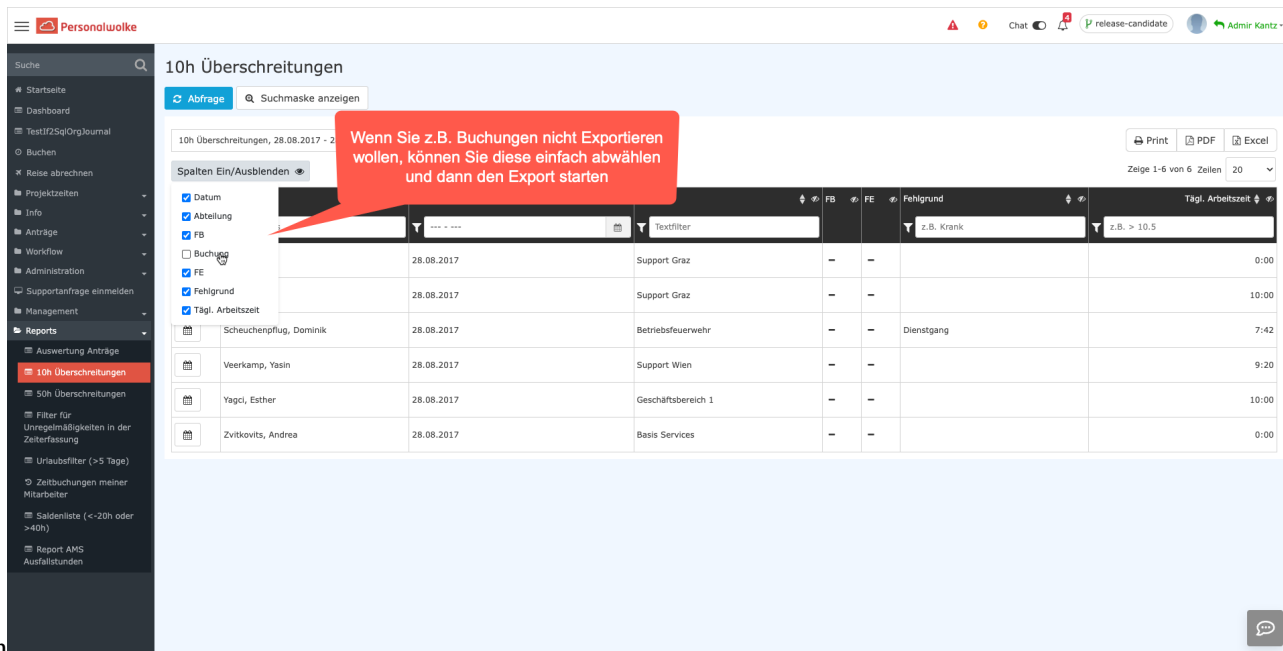

Ausgeblendete Spalten werden nicht exportiert

Auswertungen in welchen Sie Spalten Ein/Ausblenden können werden ausgeblendete Spalten nun nicht mehr in der Druck/PDF/XLS version