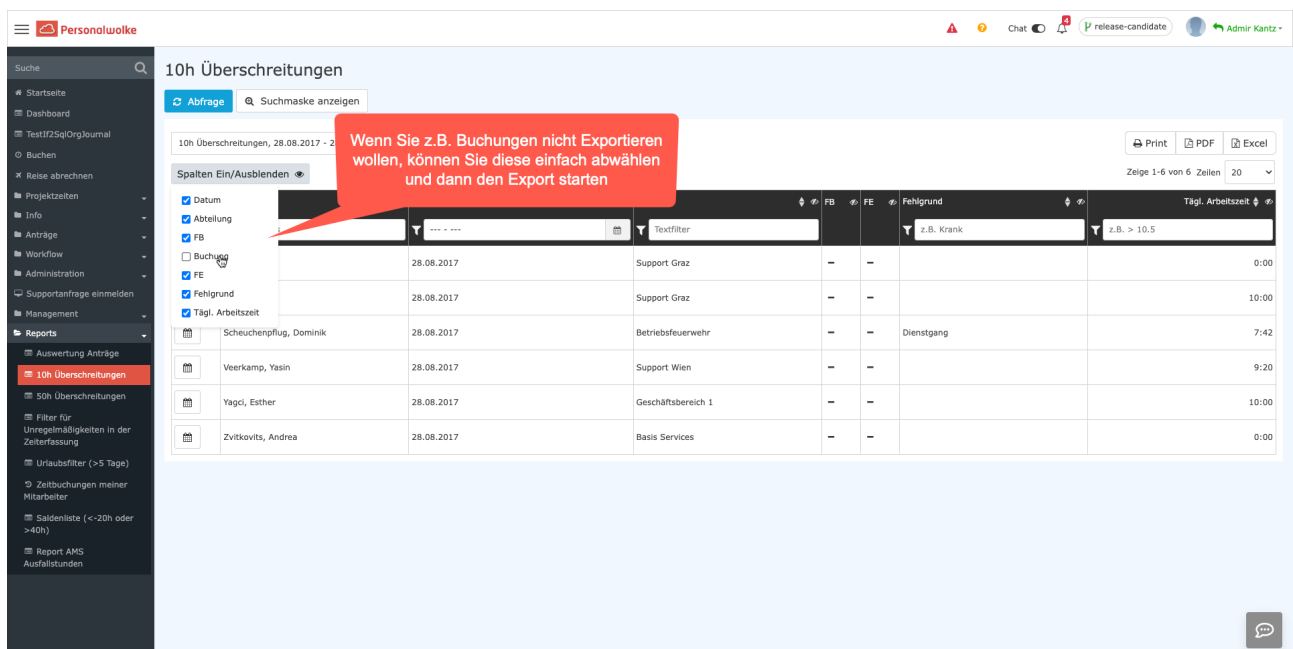

Neue Features in 4.51

Neuer Lade-Spinner

Es gibt nun einen neuen modernen Lade-Spinner, dadurch wird das Menü am linken Bildschirmrand nicht länger blockiert. Somit können auch während einem aktiven Ladevorgang noch andere Aktionen durchgeführt werden.

Ausgeblendete Spalten werden nicht exportiert

Auswertungen/Reports welche ausgeblendete Spalten beinhalten, zeigen diese nun nicht mehr in der Druck/PDF/XLS Version an.

1 / 1 | 100% +

10h Überschreitungen, 28.08.2017 - 28.08.2017 Kunde: Admin 05.04.2017

Name	Datum	Abteilung	FB	FE	Fehlgrund	Täg. Arbeitszeit
Bass, Ralf	28.08.2017	Support Desk				0:00
Franz, Andre	28.08.2017	Support Desk				1:00
Schwaninger, Dennis	28.08.2017	Betriebsaufwache			Dienstplanung	7:42
Verbrugg, Ties	28.08.2017	Support West				9:00
Hager, Stefan	28.08.2017	ServiceTeamWeb 1				1:00
Zirkelmeier, Andrea	28.08.2017	Basis Services				0:00