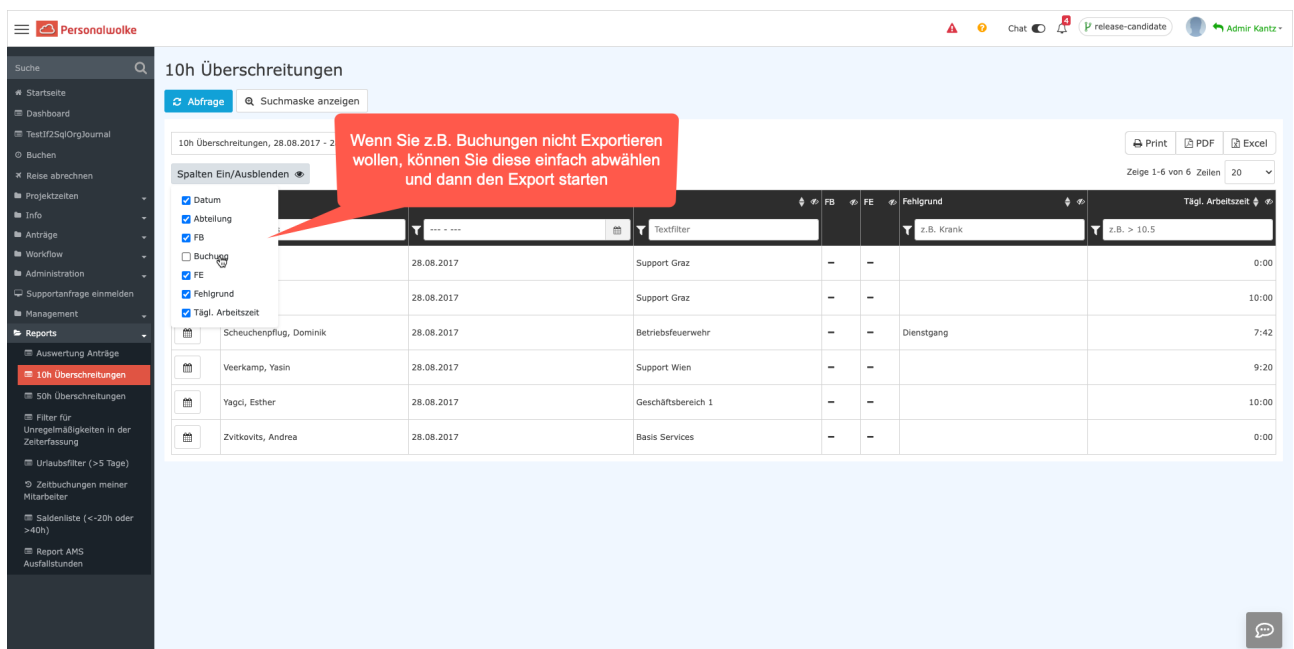

Neue Features in 4.51

Neuer Lade-Spinner

Es gibt nun einen neuen modernen Lade-Spinner, dadurch wird das Menü am linken Bildschirmrand nicht länger blockiert. Somit können auch während einem aktiven Ladevorgang noch andere Aktionen durchgeführt werden.

Ausgeblendete Spalten werden nicht exportiert

Auswertungen/Reports welche ausgeblendete Spalten beinhalten, zeigen diese jetzt nicht mehr in der Druck/PDF/XLS Version an.

1 / 1 | 100% +

10h Überschreitungen, 28.08.2017 - 28.08.2017 Kunde: Admin 05.04.2019

Name	Datum	Abteilung	FB	FE	Fehlgrund	Täg. Arbeitszeit
Bass, Ralf	28.08.2017	Support Desk				0:00
Franz, Andre	28.08.2017	Support Desk				1:00
Schwaninger, Dennis	28.08.2017	Betriebsaufsicht			Dienstleistung	7:42
Verbrugg, Ties	28.08.2017	Support West				9:00
Hager, Stefan	28.08.2017	ServiceTeamWeb 1				1:00
Zirkelmeier, Andrea	28.08.2017	Basis Services				0:00