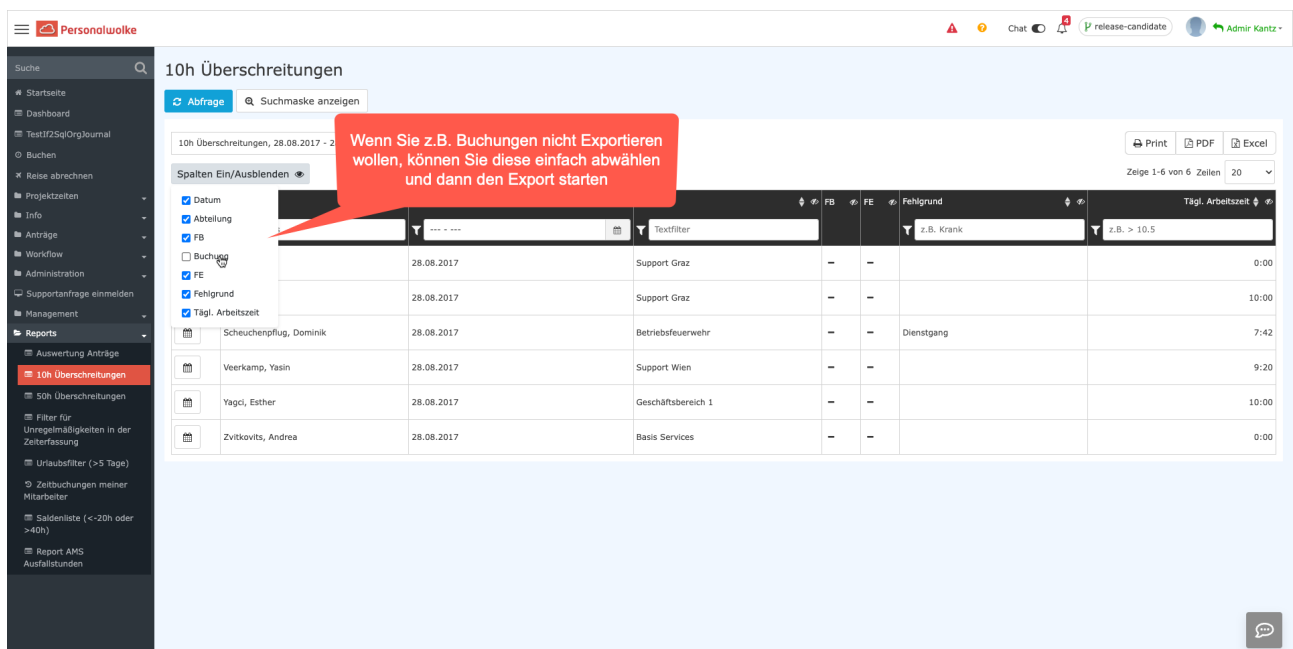

Ausgeblendete Spalten werden nicht exportiert

Auswertungen/Reports welche ausgeblendete Spalten beinhalten, zeigen diese nun nicht mehr in der Druck/PDF/XLS Version an.