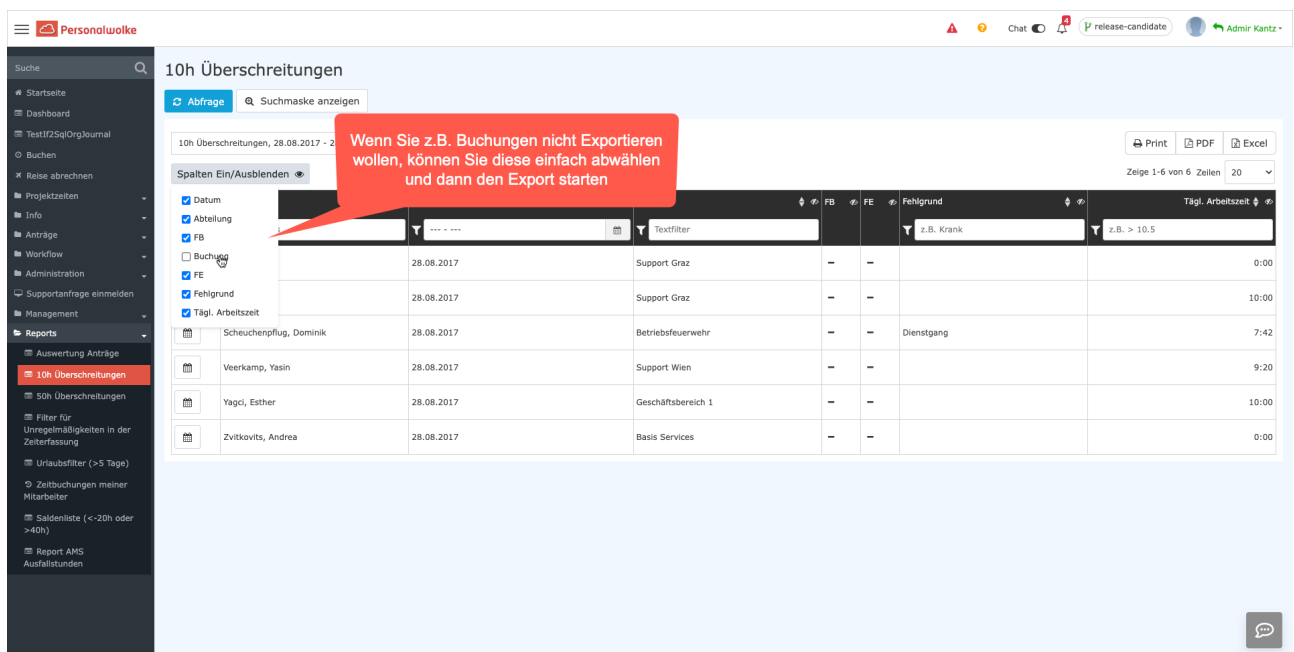

Neue Features in 4.51

Neuer Lade-Spinner

Es gibt nun einen neuen modernen Lade-Spinner, dadurch wird das Menü am linken Bildschirmrand nicht länger blockiert. Somit können auch während einem aktiven Ladevorgang noch andere Aktionen durchgeführt werden.

Ausgeblendete Spalten werden nicht exportiert

Auswertungen/Reports welche ausgeblendete Spalten beinhalten, zeigen diese jetzt nicht mehr in der Druck/PDF/XLS Version an.

1 / 1 | 100% +

10h Überschreitungen, 28.08.2017 - 28.08.2017 Kunde: Admin 05.04.2018

Name	Datum	Abteilung	FB	FE	Fehlgrund	Täg. Arbeitszeit
Bass, Ralf	28.08.2017	Support Desk				0:00
Franz, Andre	28.08.2017	Support Desk				1:00
Schwaninger, Dennis	28.08.2017	Betriebsaufwache			Dienstplanung	7:42
Verbrugg, Ties	28.08.2017	Support West				9:00
Hager, Stefan	28.08.2017	Servicebereich 1				1:00
Zirkelmeier, Andrea	28.08.2017	Basis Services				0:00

Die ausgeblendeten Spalten sind nicht in den exportierten Dateien enthalten